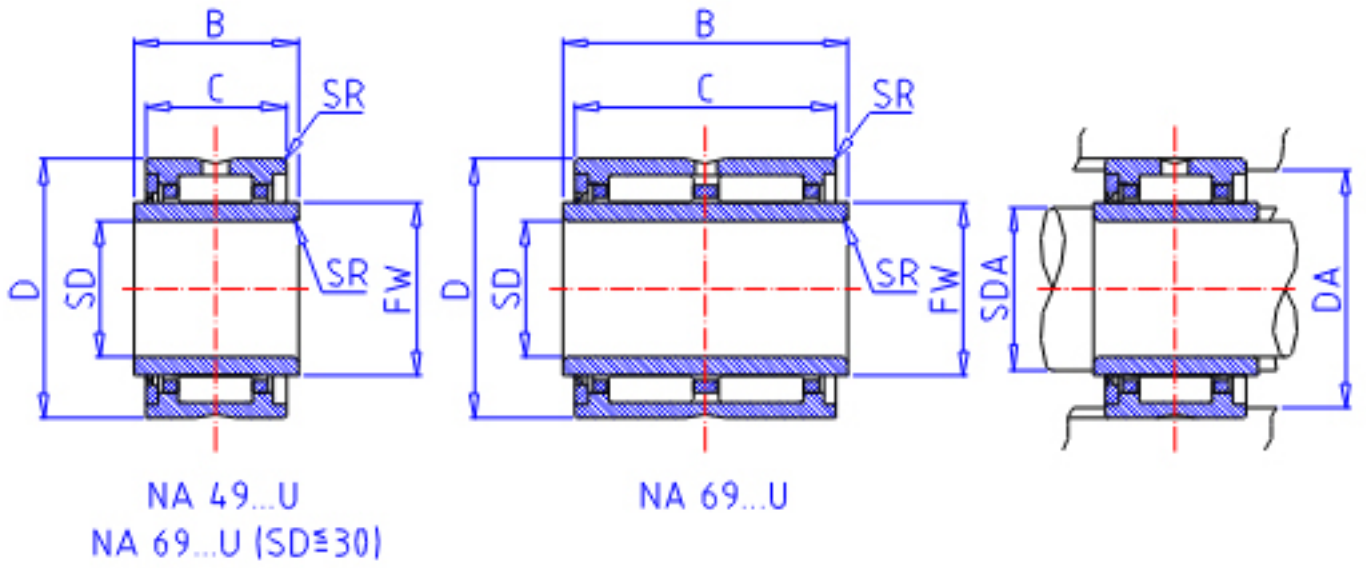

参考资料:<http://www.sozhou.com/p/a9c5432f.html>