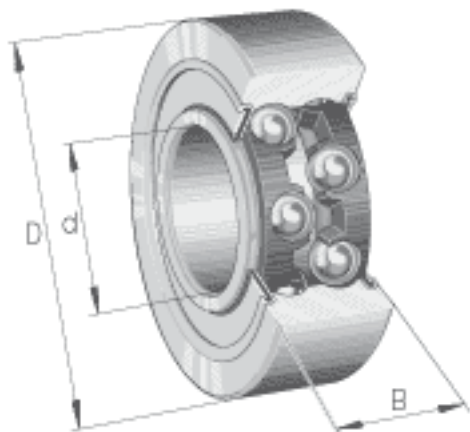

FAG 3004-B-2RSR-TVH参数

尺寸	d	20	mm	-	
	D	42	mm	-	
	B	16	mm	-	
	a	19.1	mm	-	
	D_2			-	
	$D_{a \max}$	38.8	mm	-	
	d_1	25.2	mm	-	
	$d_{a \min}$	23.2	mm	-	
	$r_{a \max}$	0.6	mm	-	
	$r_{\min}$	0.6	mm	-	
	接触角	α	25		接触角
重量	m	80	g	质量	
基本额定载荷	C_r	14500	N	基本额定动载荷，径向	
	C_{0r}	9600	N	基本额定静载荷，径向	
疲劳极限载荷	C_{ur}	485	N	疲劳极限载荷，径向	
极限转速	n_G	9000	r/min	极限转速	

FAG 3004-B-2RSR-TVH图片