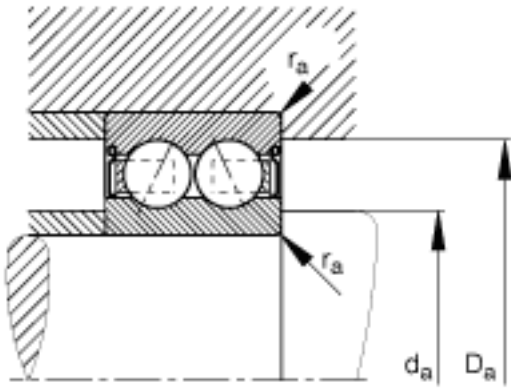

参考资料: <http://www.sozhou.com/p/aa0b766d.html>