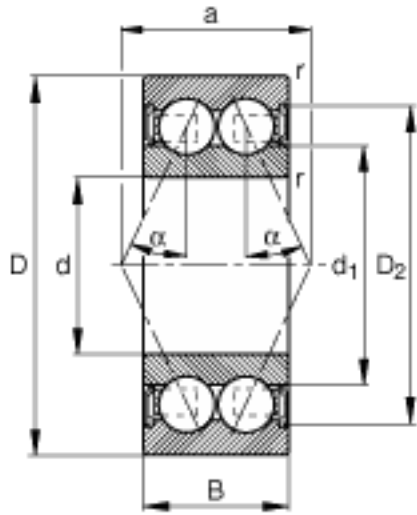

FAG 3004-B-2RSR-TVH参数

尺寸	d	20	mm	-
	D	42	mm	-
	B	16	mm	-
	a	19.1	mm	-
	D_2			-
	$D_{a \max}$	38.8	mm	-
	d_1	25.2	mm	-
	$d_{a \min}$	23.2	mm	-
	$r_{a \max}$	0.6	mm	-
	r_{\min}	0.6	mm	-
	接触角	α	25	
重量	m	80	g	质量
基本额定载荷	C_r	14500	N	基本额定动载荷，径向
	C_{0r}	9600	N	基本额定静载荷，径向
疲劳极限载荷	C_{ur}	485	N	疲劳极限载荷，径向
极限转速	n_G	9000	r/min	极限转速

FAG 3004-B-2RSR-TVH图片

参考资料: <http://www.sozhou.com/p/aa0b766d.html>