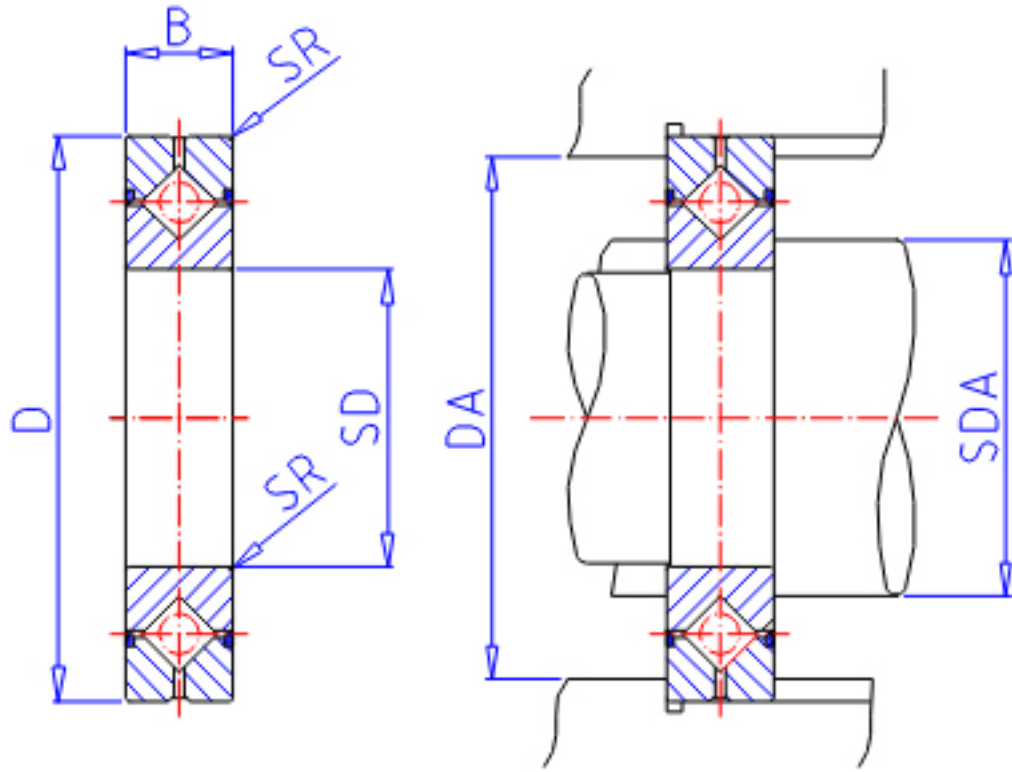

参考资料:<http://www.sozhou.com/p/aa2d8572.html>