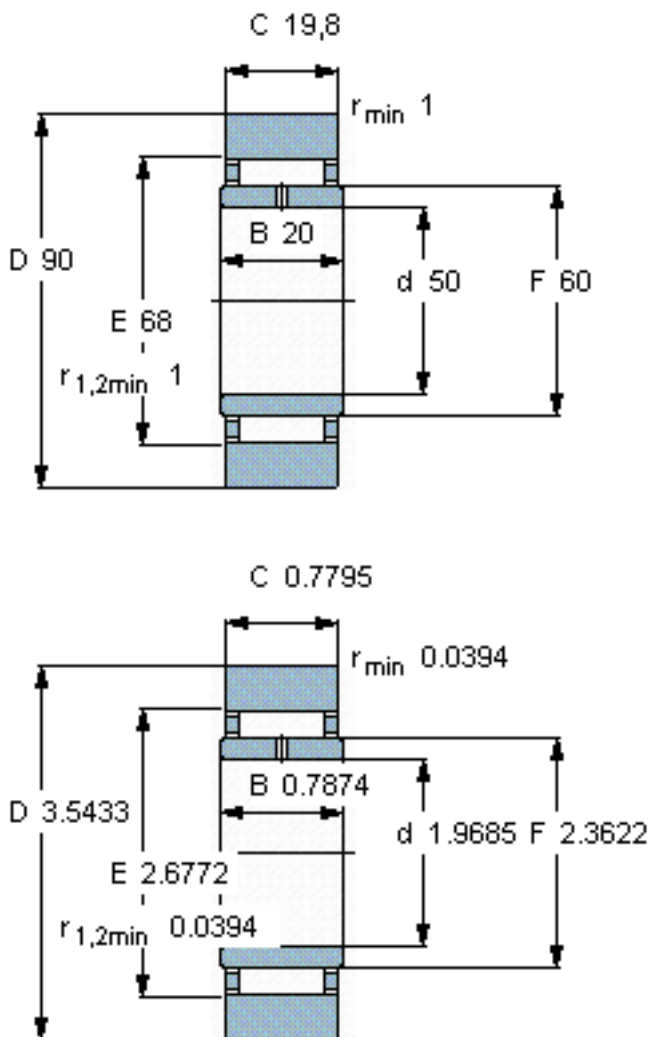

SKF ST0 50参数

主要尺寸	D	90	mm	-
	d	50	mm	-
	C	19.8	mm	-
基本额定载荷	C	26000	N	动载荷
	$C_0$	45500	N	静载荷
疲劳载荷极限	$P_u$	5700	N	-
最大径向载荷	$F_r$	34500	N	-
	$F_{0r}$	50000	N	-
极限转速	极限转速	1600	r/min	-
重量	重量	620	g	-
型号	型号	ST0 50	-	-

SKF ST0 50图片

参考资料:<http://www.sozhou.com/p/aa5bf7c3.html>