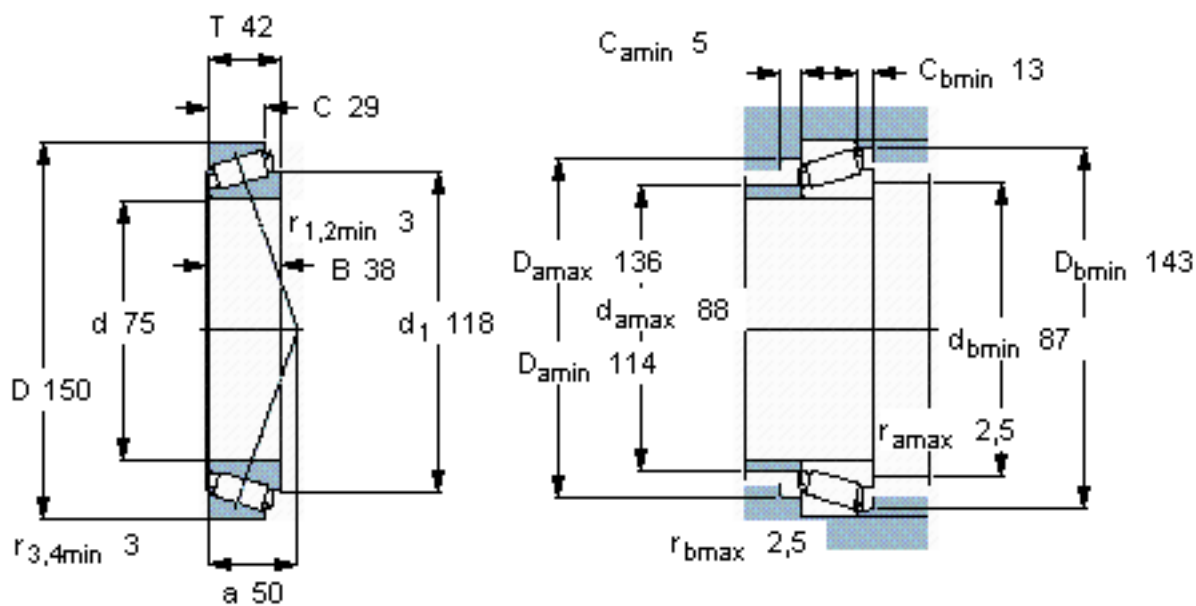

SKF T7FC 075/QCL7C参数

主要尺寸	d	75	mm	-
	D	150	mm	-
	T	42	mm	-
基本额定载荷	C	201000	N	动载荷
	C_0	280000	N	静载荷
疲劳载荷极限	P_u	31000	N	-
额定转速	参考转速	3000	r/min	-
	极限转速	4300	r/min	-
重量	重量	3250	g	-
型号	* SKF 探索者轴承	T7FC 075/QCL7C	-	-

SKF T7FC 075/QCL7C图片

参考资料: <http://www.sozhou.com/p/aa75966c.html>

计算系数
 e 0,88
 Y 0,68
 Y_0 0,4