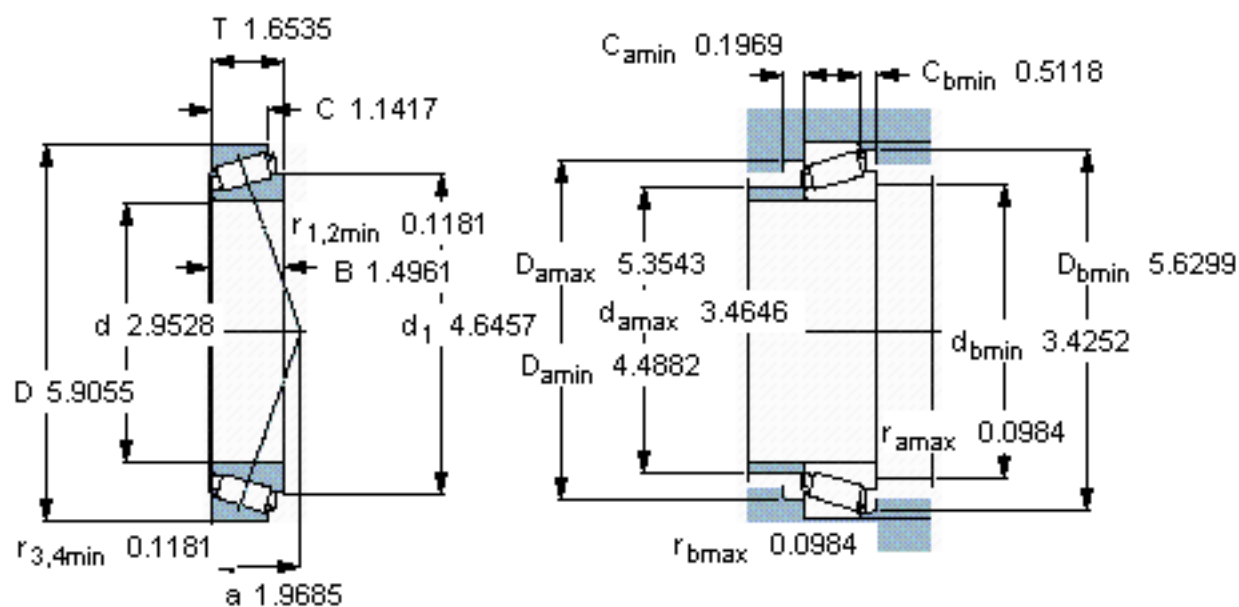

SKF T7FC 075/QCL7C参数

主要尺寸	d	75	mm	-
	D	150	mm	-
	T	42	mm	-
基本额定载荷	C	201000	N	动载荷
	C_0	280000	N	静载荷
疲劳载荷极限	P_u	31000	N	-
额定转速	参考转速	3000	r/min	-
	极限转速	4300	r/min	-
重量	重量	3250	g	-
型号	* SKF 探索者轴承	T7FC 075/QCL7C	-	-

SKF T7FC 075/QCL7C图片

参考资料: <http://www.sozhou.com/p/aa75966c.html>

计算系数
 e 0,88
 Y 0,68
 Y_0 0,4