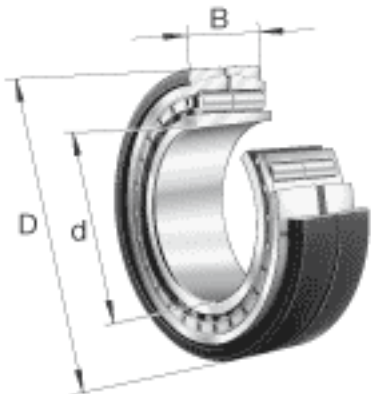

FAG Z-566489. ZL-K-C5参数

尺寸	d	280	mm	-
	D	460	mm	-
	B	146	mm	-
	D ₁	380.7	mm	-
	D _{a max}	0	mm	-
	d _{a min}	0	mm	-
	d _s	4.8	mm	-
	F	324	mm	-
	n _s	12.2	mm	-
	r _{a max}	4	mm	-
	r _{min}	5	mm	-
	s	15	mm	距离中心位置的轴向偏移
重量	m	102000	g	质量
基本额定载荷	C _r	1800000	N	基本额定动载荷，径向
	C _{0r}	3900000	N	基本额定静载荷，径向
极限转速	n _G	2330	r/min	极限转速
疲劳极限载荷	C _{ur}	440000	N	疲劳极限载荷，径向

FAG Z-566489. ZL-K-C5图片

参考资料:<http://www.sozhou.com/p/aac12a0b.html>