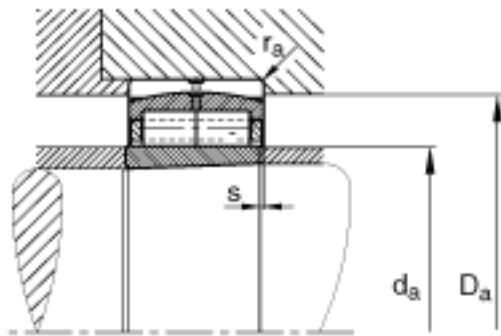

参考资料:<http://www.sozhou.com/p/aac12a0b.html>