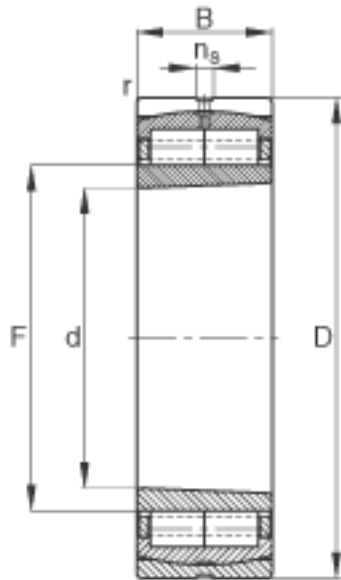

FAG Z-566489. ZL-K-C5参数

尺寸	d	280	mm	-
	D	460	mm	-
	B	146	mm	-
	D ₁	380.7	mm	-
	D _{a max}	0	mm	-
	d _{a min}	0	mm	-
	d _s	4.8	mm	-
	F	324	mm	-
	n _s	12.2	mm	-
	r _{a max}	4	mm	-
	r _{min}	5	mm	-
	s	15	mm	距离中心位置的轴向偏移
重量	m	102000	g	质量
基本额定载荷	C _r	1800000	N	基本额定动载荷，径向
	C _{0r}	3900000	N	基本额定静载荷，径向
极限转速	n _G	2330	r/min	极限转速
疲劳极限载荷	C _{ur}	440000	N	疲劳极限载荷，径向

FAG Z-566489. ZL-K-C5图片

参考资料:<http://www.sozhou.com/p/aac12a0b.html>