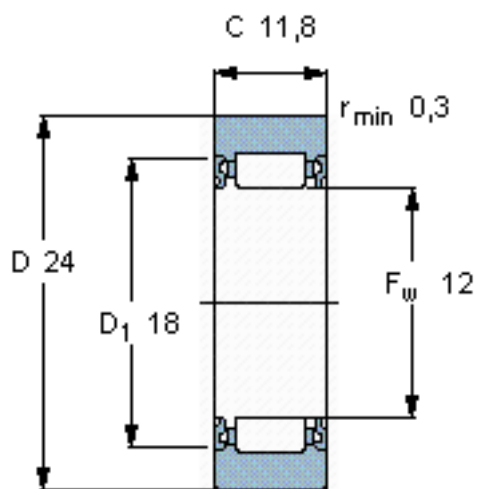

SKF RNA 22/8. 2RS参数

主要尺寸	D	24	mm	-
	F_w	12	mm	-
	C	11.8	mm	-
基本额定载荷	C	4460	N	动载荷
	C_0	4400	N	静载荷
疲劳载荷极限	P_u	500	N	-
最大径向载荷	F_r	5000	N	-
	F_{0r}	7100	N	-
极限转速	极限转速	6700	r/min	-
重量	重量	29	g	-
型号	型号	RNA 22/8. 2RS	-	-

SKF RNA 22/8. 2RS图片

参考资料:<http://www.sozhou.com/p/ab2ef127.html>