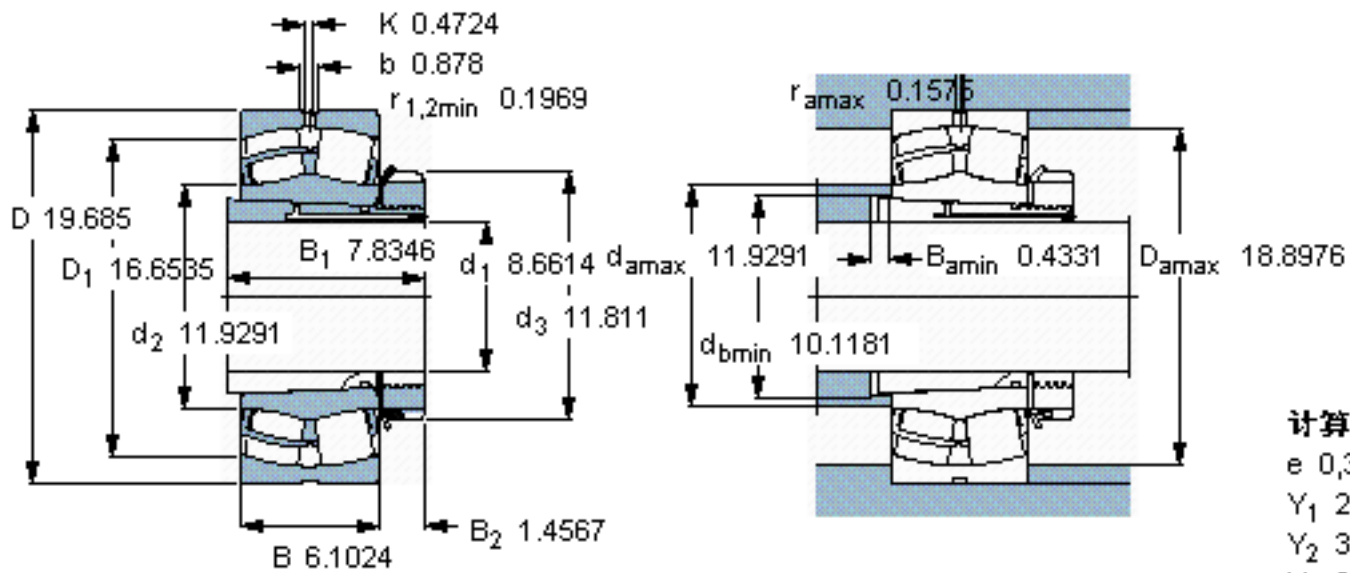

SKF 22348 CCK/W33 + OH 2348 H *参数

主要尺寸	d_1	220	mm	-
	D	500	mm	-
	B	155	mm	-
基本额定载荷	C	3100000	N	动载荷
	C_0	4000000	N	静载荷
疲劳载荷极限	P_u	290000	N	-
额定转速	参考转速	950	r/min	-
	极限转速	1300	r/min	-
重量	重量	170000	g	-
型号	* SKF 探索者轴承	22348 CCK/W33 + OH 2348 H *	-	-

SKF 22348 CCK/W33 + OH 2348 H *图片

参考资料:<http://www.sozhou.com/p/ab3b6415.html>

计算系数
 e 0,31
 Y_1 2,2
 Y_2 3,3
 Y_0 2,2