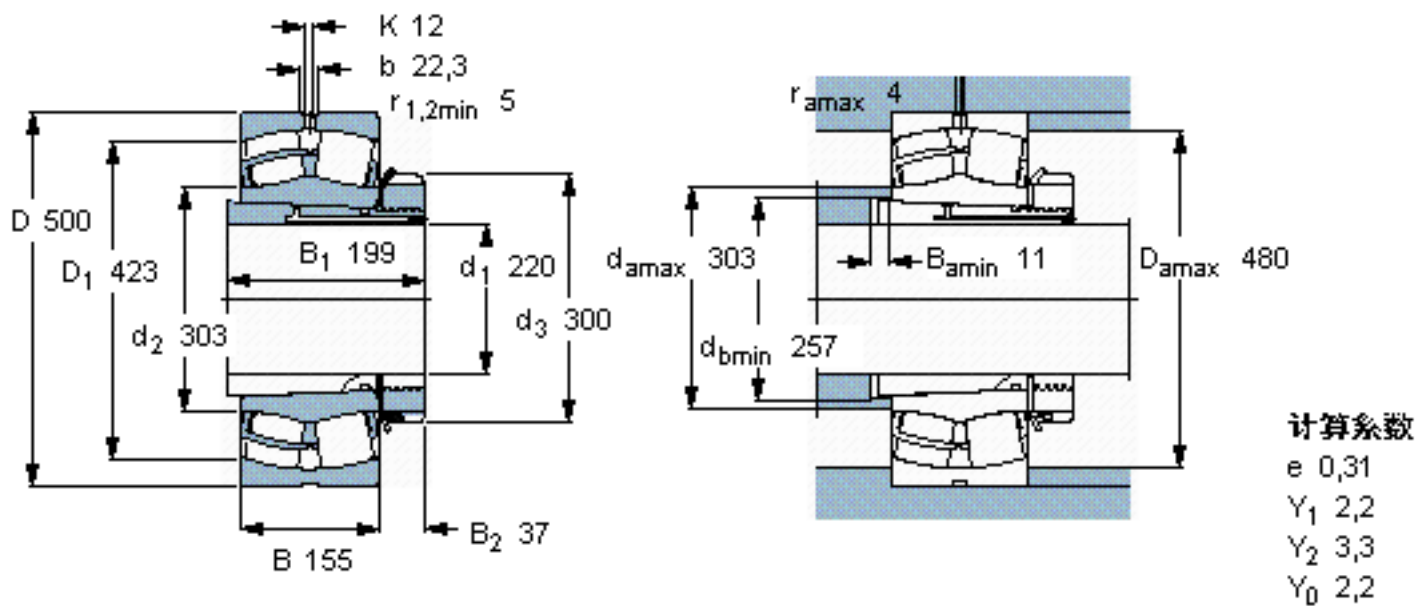

SKF 22348 CCK/W33 + OH 2348 H *参数

主要尺寸	d_1	220	mm	-
	D	500	mm	-
	B	155	mm	-
基本额定载荷	C	3100000	N	动载荷
	C_0	4000000	N	静载荷
疲劳载荷极限	P_u	290000	N	-
额定转速	参考转速	950	r/min	-
	极限转速	1300	r/min	-
重量	重量	170000	g	-
型号	* SKF 探索者轴承	22348 CCK/W33 + OH 2348 H *	-	-

SKF 22348 CCK/W33 + OH 2348 H *图片

参考资料:<http://www.sozhou.com/p/ab3b6415.html>

计算系数
 e 0,31
 Y_1 2,2
 Y_2 3,3
 Y_0 2,2