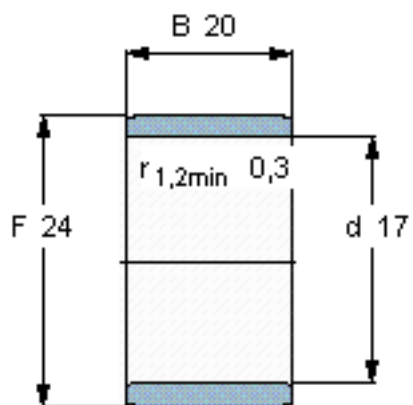

SKF IR 17x24x20参数

主要尺寸	d	17	mm	-
	F	24	mm	-
	B	20	mm	-
	最小	0.3	mm	-
重量	重量	34	g	-
型号	型号	IR 17x24x20	-	-

SKF IR 17x24x20图片

参考资料:<http://www.sozhou.com/p/ab733295.html>