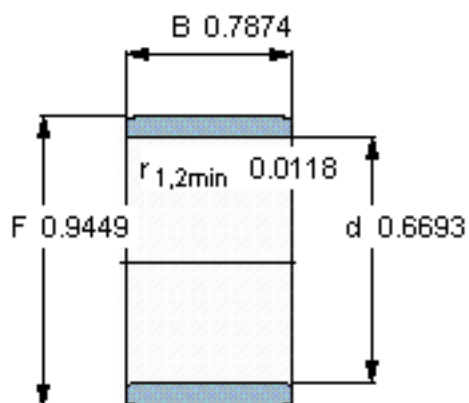

SKF IR 17x24x20参数

主要尺寸	d	17	mm	-
	F	24	mm	-
	B	20	mm	-
	最小	0.3	mm	-
重量	重量	34	g	-
型号	型号	IR 17x24x20	-	-

SKF IR 17x24x20图片

参考资料:<http://www.sozhou.com/p/ab733295.html>