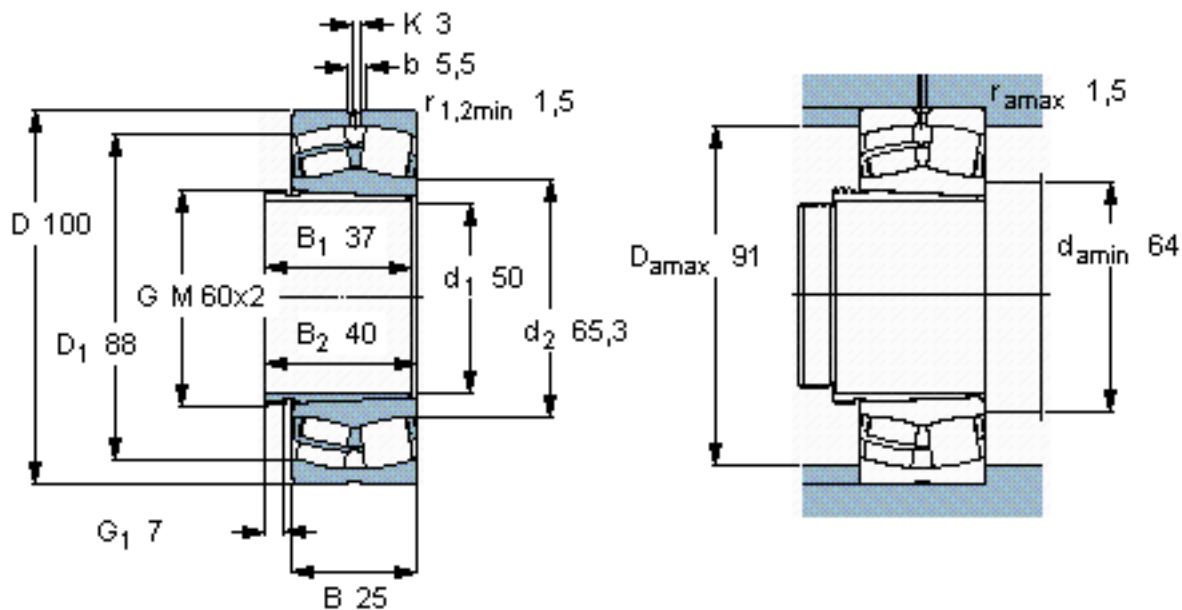

SKF 22211 EK + AHX 311 *参数

主要尺寸	d_1	50	mm	-
	D	100	mm	-
	B	25	mm	-
基本额定载荷	C	125000	N	动载荷
	C_0	127000	N	静载荷
疲劳载荷极限	P_u	13700	N	-
额定转速	参考转速	6300	r/min	-
	极限转速	8500	r/min	-
重量	重量	950	g	-
型号	* SKF 探索者轴承	22211 EK + AHX 311 *	-	-

SKF 22211 EK + AHX 311 *图片

参考资料: <http://www.sozhou.com/p/abbc3a7d.html>

计算系数

e 0,24

Y_1 2,8

Y_2 4,2

Y_0 2,8