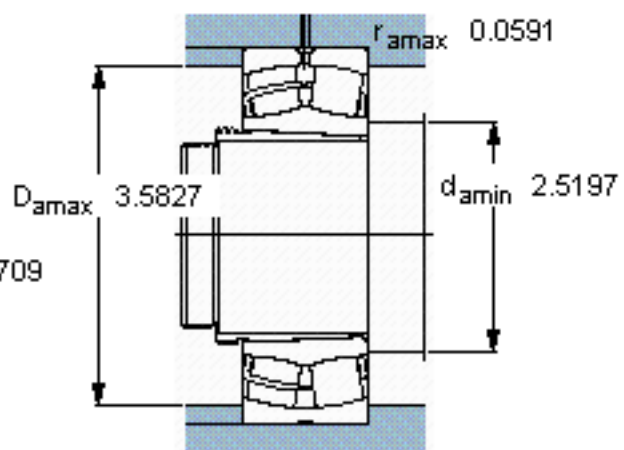

SKF 22211 EK + AHX 311 *参数

主要尺寸	d_1	50	mm	-
	D	100	mm	-
	B	25	mm	-
基本额定载荷	C	125000	N	动载荷
	C_0	127000	N	静载荷
疲劳载荷极限	P_u	13700	N	-
额定转速	参考转速	6300	r/min	-
	极限转速	8500	r/min	-
重量	重量	950	g	-
型号	* SKF 探索者轴承	22211 EK + AHX 311 *	-	-

SKF 22211 EK + AHX 311 *图片

参考资料: <http://www.sozhou.com/p/abbc3a7d.html>

计算系数

e 0,24

Y_1 2,8

Y_2 4,2

Y_0 2,8