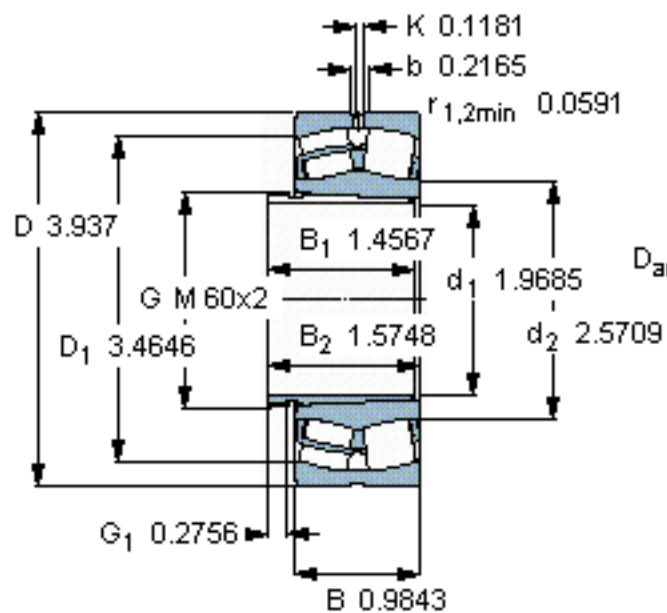

SKF 22211 EK + AHX 311 *参数

主要尺寸	d_1	50	mm	-
	D	100	mm	-
	B	25	mm	-
基本额定载荷	C	125000	N	动载荷
	C_0	127000	N	静载荷
疲劳载荷极限	P_u	13700	N	-
额定转速	参考转速	6300	r/min	-
	极限转速	8500	r/min	-
重量	重量	950	g	-
型号	* SKF 探索者轴承	22211 EK + AHX 311 *	-	-

SKF 22211 EK + AHX 311 *图片

参考资料: <http://www.sozhou.com/p/abbc3a7d.html>

计算系数

e 0,24

Y_1 2,8

Y_2 4,2

Y_0 2,8