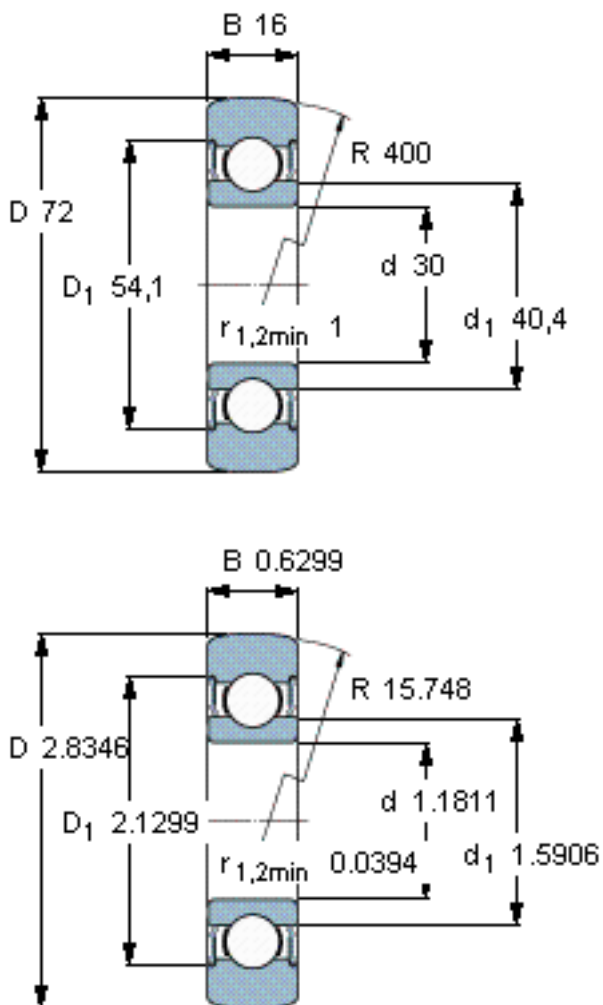

SKF 361206 R参数

主要尺寸	D	72	mm	-
	d	30	mm	-
	B	16	mm	-
基本额定载荷	C	17400	N	动载荷
	$C_0$	9300	N	静载荷
疲劳载荷极限	$P_u$	400	N	-
最大径向载荷	$F_r$	14300	N	-
	$F_{0r}$	20400	N	-
极限转速	极限转速	5300	r/min	-
重量	重量	340	g	-
型号	型号	361206 R	-	-

SKF 361206 R图片

参考资料:<http://www.sozhou.com/p/abc6c35f.html>