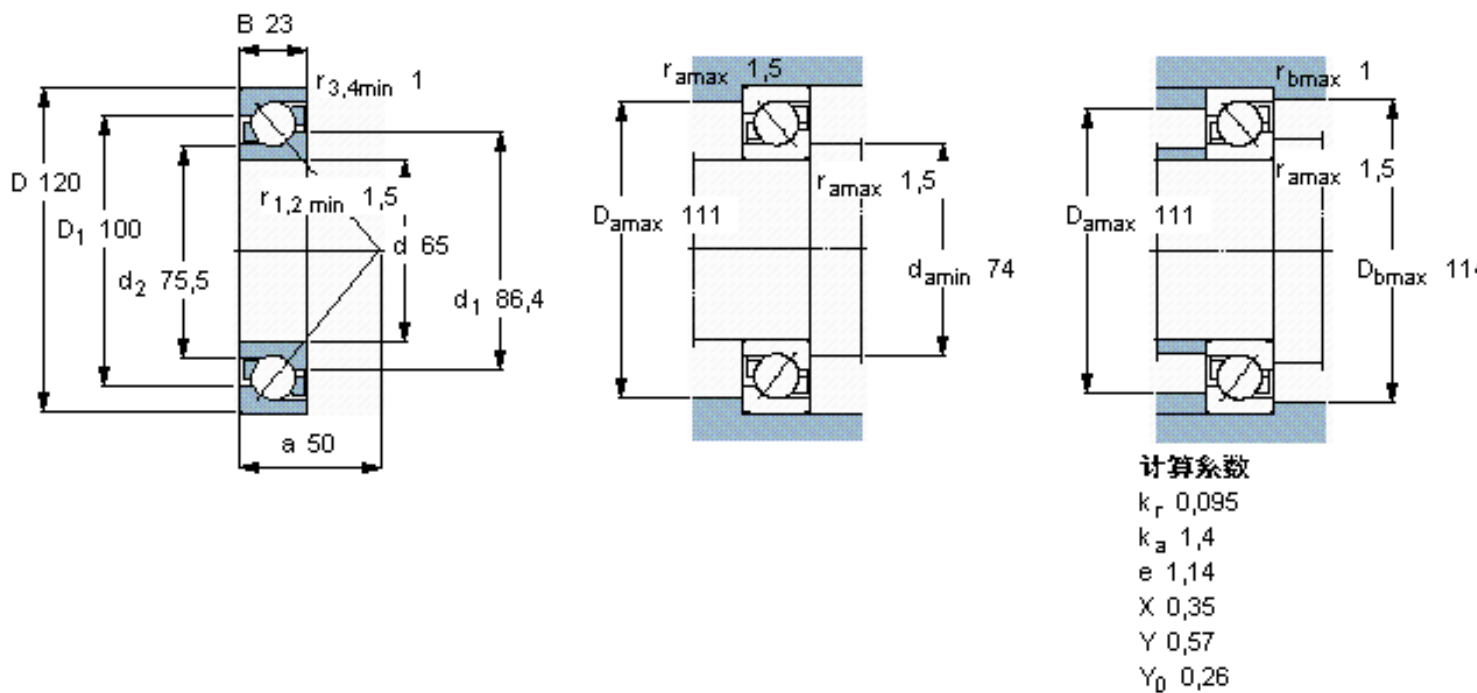

SKF 7213 BECBP参数

主要尺寸	d	65	mm	-
	D	120	mm	-
	B	23	mm	-
基本额定载荷	C	69500	N	动载荷
	C_0	57000	N	静载荷
疲劳载荷极限	P_u	2450	N	-
额定转速	参考转速	6700	r/min	-
	极限转速	6700	r/min	-
重量	重量	1000	g	-
型号	* SKF 探索者轴承	7213 BECBP	-	-

SKF 7213 BECBP图片

参考资料: <http://www.sozhou.com/p/abc8f956.html>

计算系数

k_r 0,095

k_a 1,4

e 1,14

X 0,35

Y 0,57

Y_0 0,26