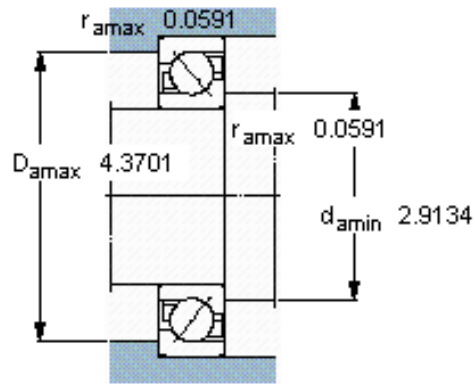

计算系数

k_r 0,095

k_a 1,4

e 1,14

X 0,35

Y 0,57

Y_0 0,26