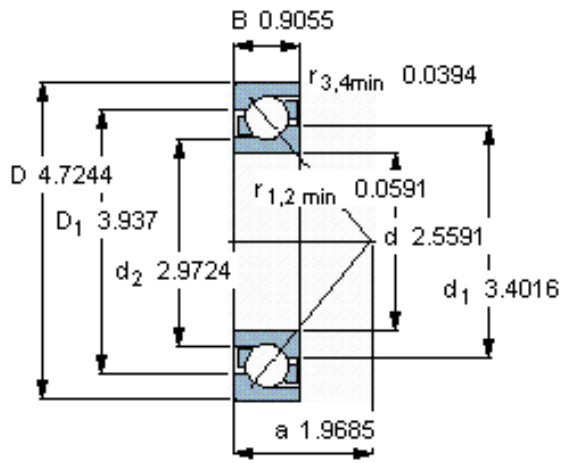

SKF 7213 BECBP参数

主要尺寸	d	65	mm	-
	D	120	mm	-
	B	23	mm	-
基本额定载荷	C	69500	N	动载荷
	C_0	57000	N	静载荷
疲劳载荷极限	P_u	2450	N	-
额定转速	参考转速	6700	r/min	-
	极限转速	6700	r/min	-
重量	重量	1000	g	-
型号	* SKF 探索者轴承	7213 BECBP	-	-

SKF 7213 BECBP图片

参考资料: <http://www.sozhou.com/p/abc8f956.html>

计算系数

k_r 0,095

k_a 1,4

e 1,14

X 0,35

Y 0,57

Y_0 0,26