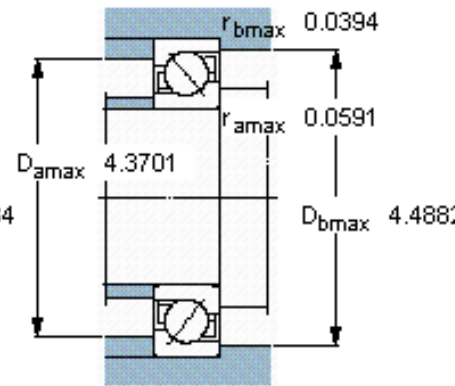

SKF 7213 BECBP参数

主要尺寸	d	65	mm	-
	D	120	mm	-
	B	23	mm	-
基本额定载荷	C	69500	N	动载荷
	C_0	57000	N	静载荷
疲劳载荷极限	P_u	2450	N	-
额定转速	参考转速	6700	r/min	-
	极限转速	6700	r/min	-
重量	重量	1000	g	-
型号	* SKF 探索者轴承	7213 BECBP	-	-

SKF 7213 BECBP图片

参考资料: <http://www.sozhou.com/p/abc8f956.html>

计算系数

k_r 0,095

k_a 1,4

e 1,14

X 0,35

Y 0,57

Y_0 0,26