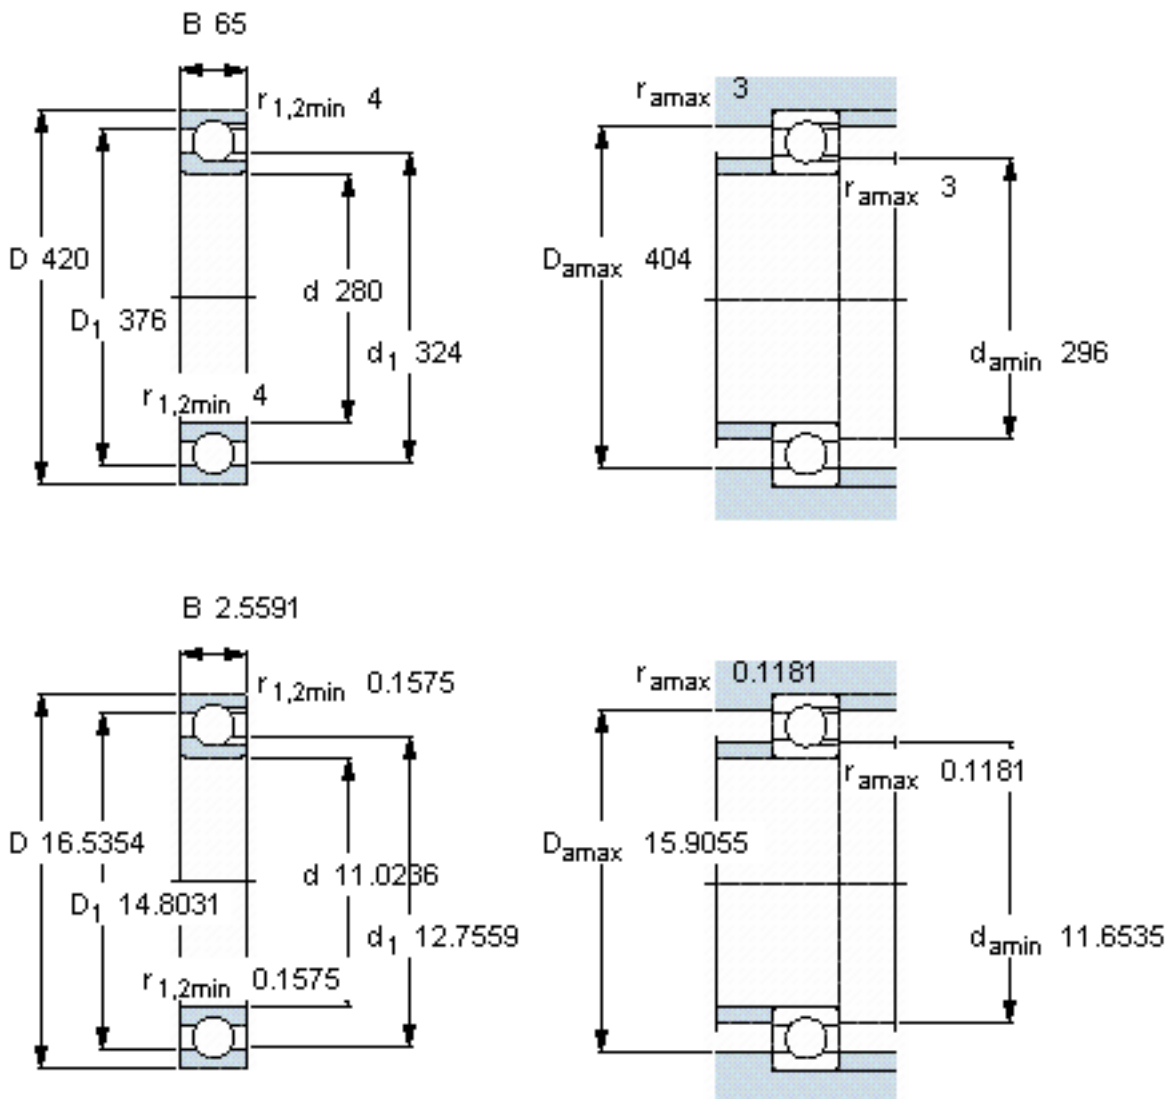

SKF 304183 A参数

主要尺寸	d	280	mm	-
	D	420	mm	-
	B	65	mm	-
基本额定载荷	C_0	600000	N	静载荷
重量	重量	30000	g	-
型号	型号	304183 A	-	-

SKF 304183 A图片

参考资料: <http://www.sozhou.com/p/ac1a716f.html>