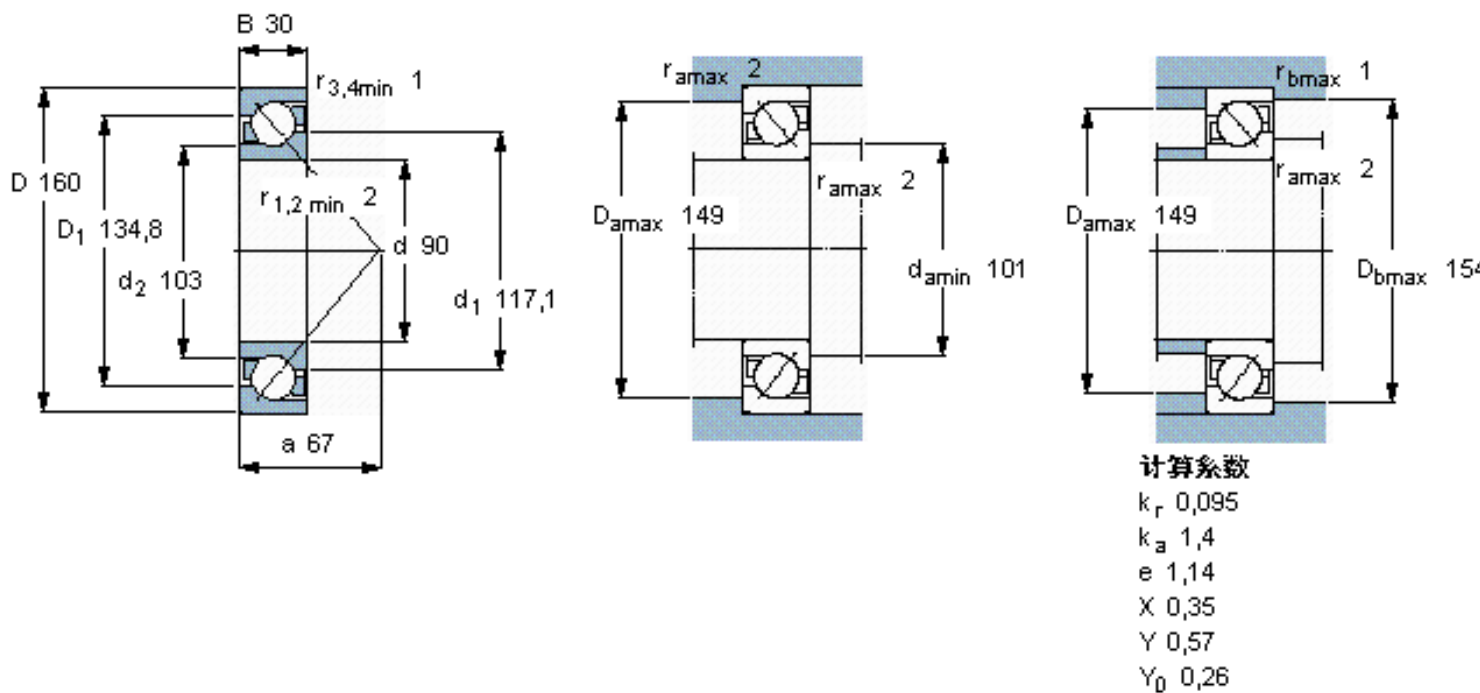

SKF 7218 BEP参数

主要尺寸	d	90	mm	-
	D	160	mm	-
	B	30	mm	-
基本额定载荷	C	108000	N	动载荷
	C_0	96500	N	静载荷
疲劳载荷极限	P_u	3650	N	-
额定转速	参考转速	4500	r/min	-
	极限转速	4500	r/min	-
重量	重量	2120	g	-
型号	* SKF 探索者轴承	7218 BEP	-	-

SKF 7218 BEP图片

参考资料:<http://www.sozhou.com/p/ac2997ba.html>

计算系数

k_r 0,095

k_a 1,4

e 1,14

X 0,35

Y 0,57

Y_0 0,26