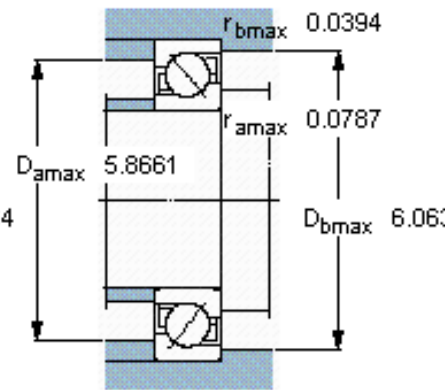

SKF 7218 BEP参数

主要尺寸	d	90	mm	-
	D	160	mm	-
	B	30	mm	-
基本额定载荷	C	108000	N	动载荷
	C_0	96500	N	静载荷
疲劳载荷极限	P_u	3650	N	-
额定转速	参考转速	4500	r/min	-
	极限转速	4500	r/min	-
重量	重量	2120	g	-
型号	* SKF 探索者轴承	7218 BEP	-	-

SKF 7218 BEP图片

参考资料:<http://www.sozhou.com/p/ac2997ba.html>

计算系数

k_r 0,095

k_a 1,4

e 1,14

X 0,35

Y 0,57

Y_0 0,26