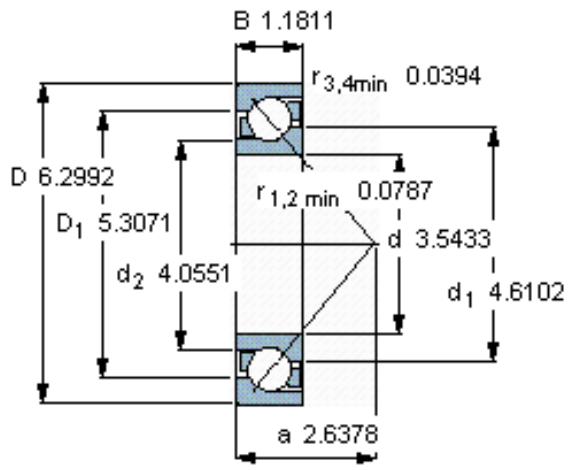

SKF 7218 BEP参数

主要尺寸	d	90	mm	-
	D	160	mm	-
	B	30	mm	-
基本额定载荷	C	108000	N	动载荷
	C_0	96500	N	静载荷
疲劳载荷极限	P_u	3650	N	-
额定转速	参考转速	4500	r/min	-
	极限转速	4500	r/min	-
重量	重量	2120	g	-
型号	* SKF 探索者轴承	7218 BEP	-	-

SKF 7218 BEP图片

参考资料:<http://www.sozhou.com/p/ac2997ba.html>

计算系数

k_r 0,095

k_a 1,4

e 1,14

X 0,35

Y 0,57

Y_0 0,26