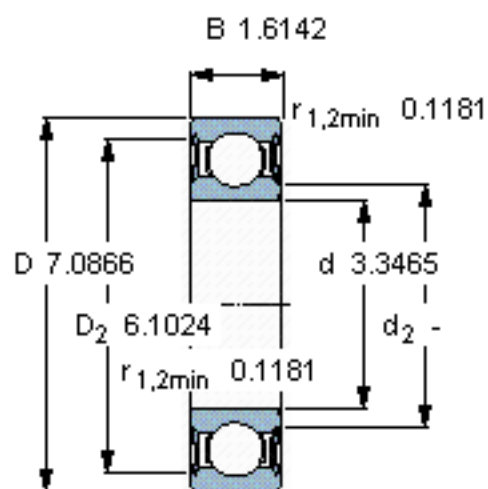

计算系数

k_r 0,03

f_0 13