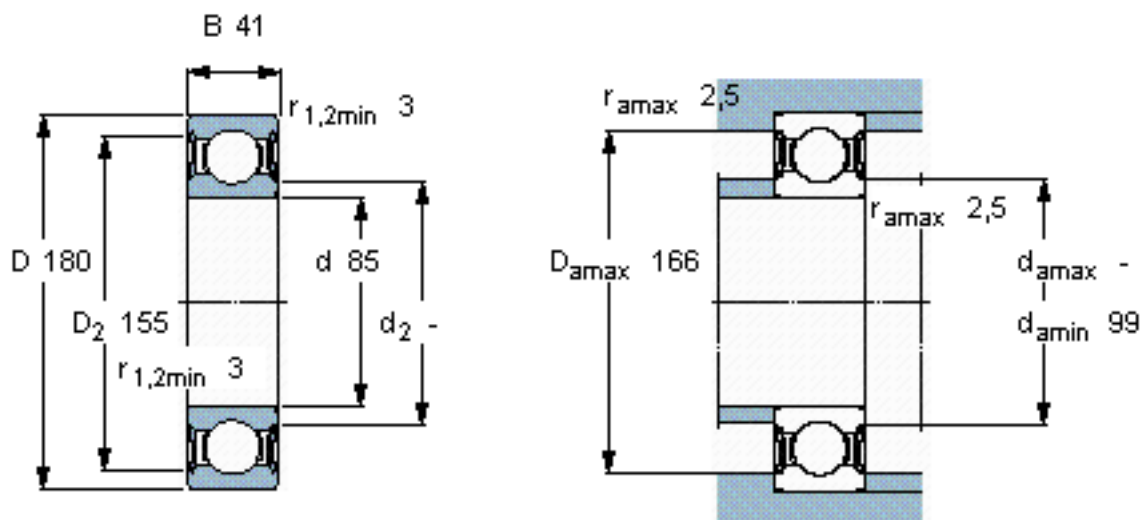

SKF 6317-2RS1/W64 *参数

主要尺寸	d	85	mm	-
	D	180	mm	-
	B	41	mm	-
基本额定载荷	C	140000	N	动载荷
	C_0	96500	N	静载荷
疲劳载荷极限	P_u	3550	N	-
极限转速	极限转速	1800	r/min	-
重量	重量	4250	g	-
型号	* SKF 探索者轴承	6317-2RS1/W64 *	-	-

SKF 6317-2RS1/W64 *图片