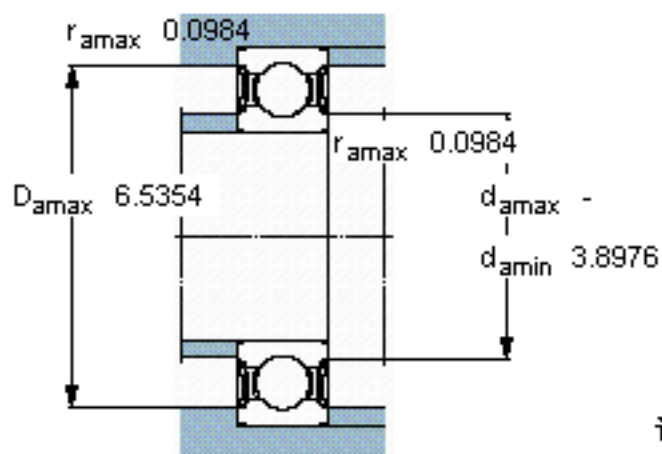

计算系数

k_r 0,03

f_0 13