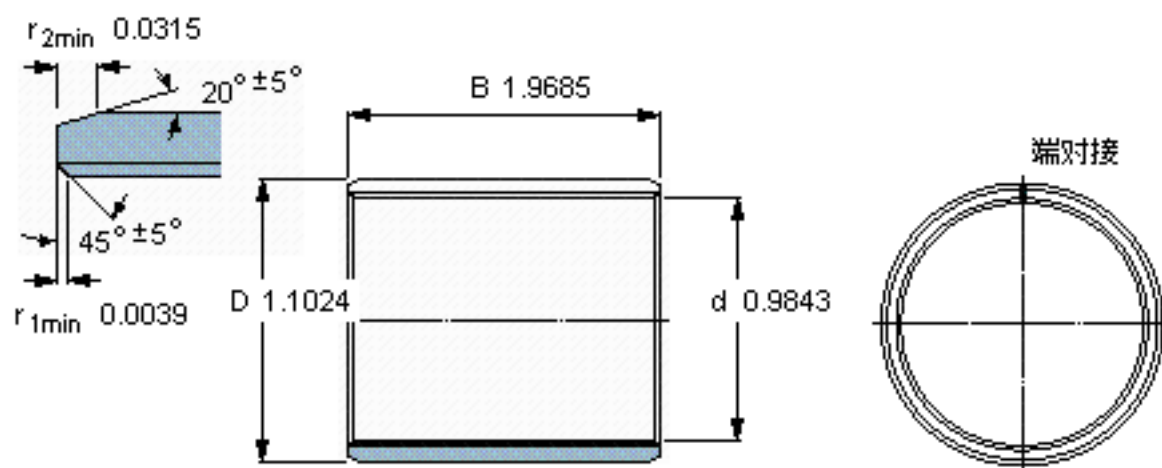

SKF PCM 252850 B参数

主要尺寸	d	25	mm	-
	D	28	mm	-
	B	50	mm	-
基本额定载荷	C	98000	N	动载荷
	C_0	310000	N	静载荷
重量	重量	47	g	-
型号	型号	PCM 252850 B	-	-

SKF PCM 252850 B图片

特定负荷系数
 材料常数

K 80
 K_M 480

参考资料: <http://www.sozhou.com/p/ac81a673.html>