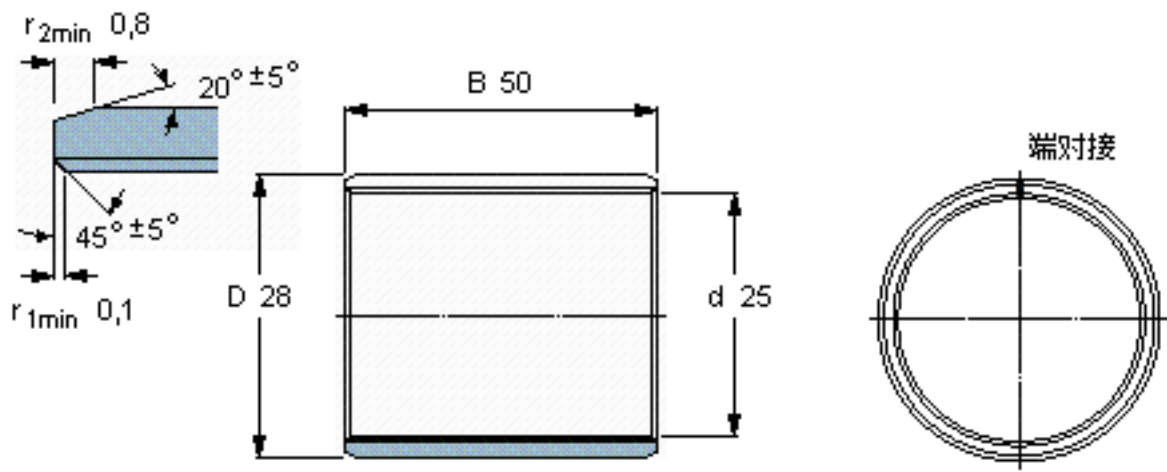

SKF PCM 252850 B参数

主要尺寸	d	25	mm	-
	D	28	mm	-
	B	50	mm	-
基本额定载荷	C	98000	N	动载荷
	C_0	310000	N	静载荷
重量	重量	47	g	-
型号	型号	PCM 252850 B	-	-

SKF PCM 252850 B图片

特定负荷系数
 材料常数

K 80
 K_M 480

参考资料: <http://www.sozhou.com/p/ac81a673.html>