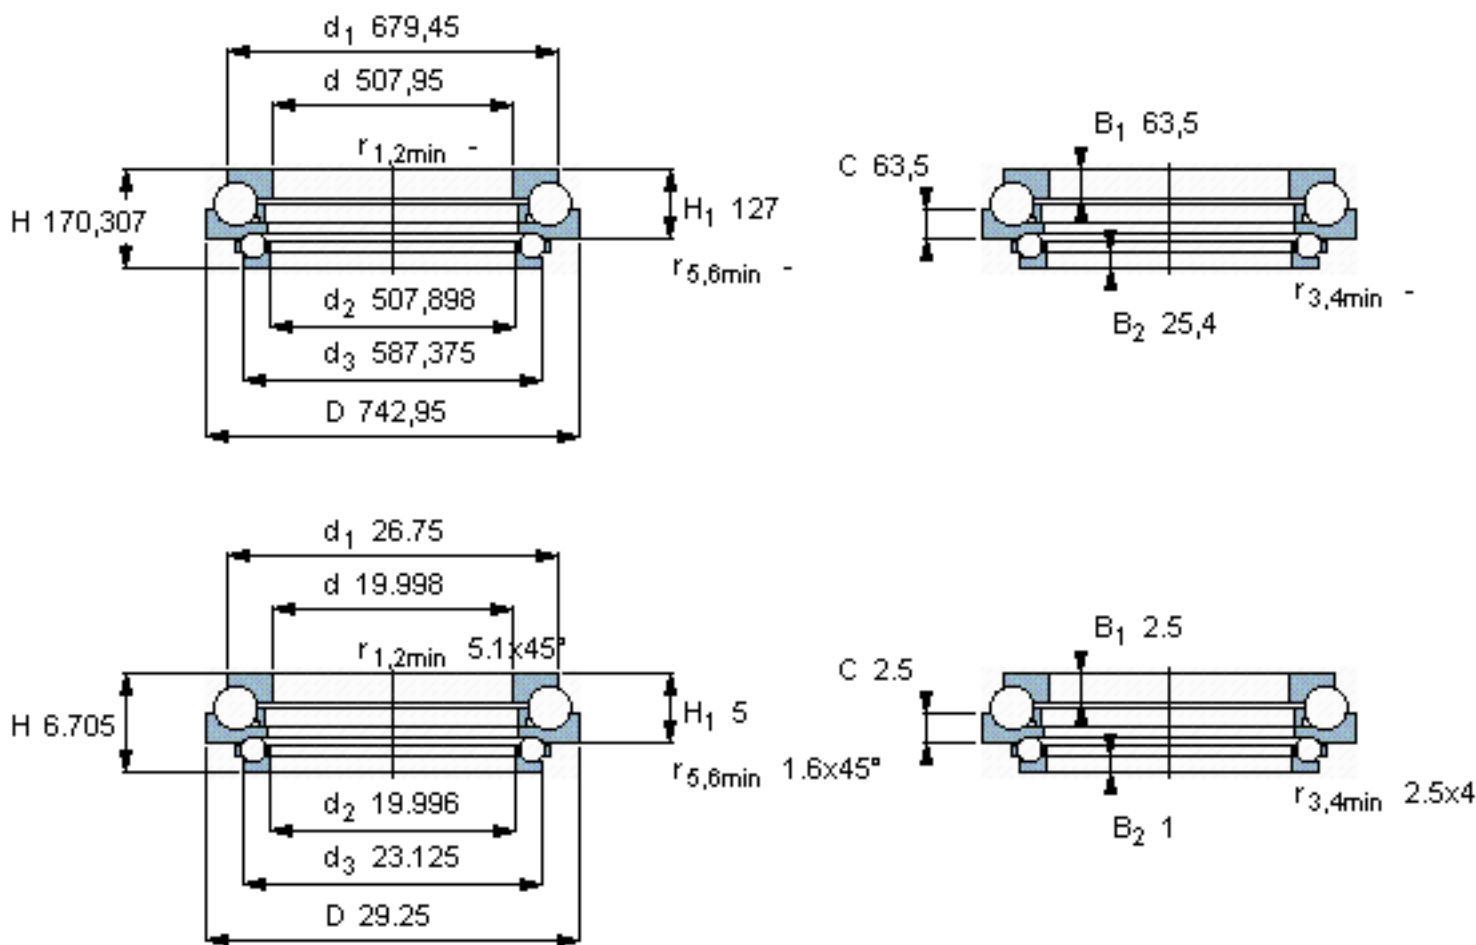

SKF BEAB 351866 A参数

主要尺寸	d	507.95	mm	-
	D	742.95	mm	-
	H	170.307	mm	-
基本额定载荷	C	1080000	N	动载荷
	C_0	6200000	N	静载荷
	C	490000	N	动载荷
	C_0	2800000	N	静载荷
疲劳载荷极限	P_u	93000	N	-
	P_u	44000	N	-
重量	重量	180000	g	-
型号	型号	BEAB 351866 A	-	-

SKF BEAB 351866 A图片

参考资料:<http://www.sozhou.com/p/ac8daf1b.html>