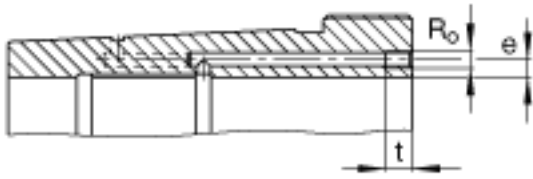

FAG AH2264G-H参数

尺寸	d_{1H}	300	mm	-
	l	180	mm	-
	a	10	mm	-
	b	27	mm	-
	d	320	mm	-
	d_{2G}	Tr340x5	mm	-
	e	8.5	mm	-
	R_o	G1/8		-
	t	12	mm	-
说明		300	mm	轴
重量	m	19600	g	质量

FAG AH2264G-H图片

参考资料:<http://www.sozhou.com/p/acc10e74.html>