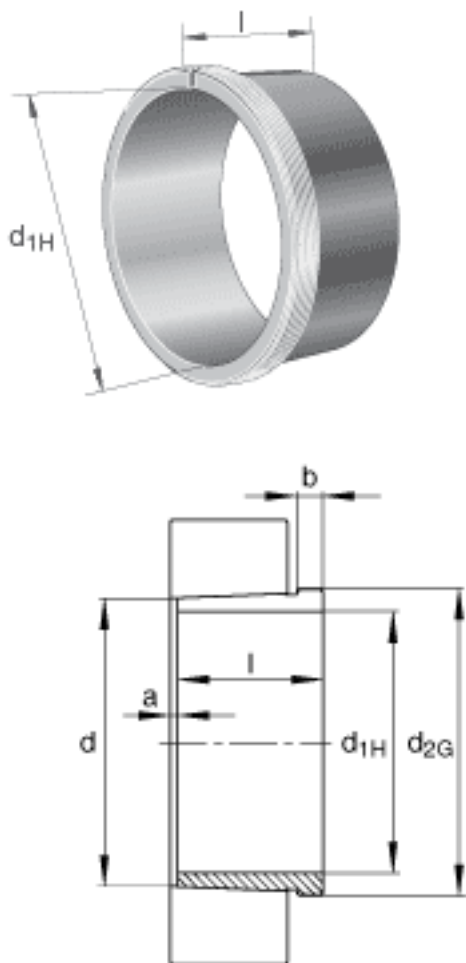

FAG AH2264G-H参数

尺寸	d_{1H}	300	mm	-
	l	180	mm	-
	a	10	mm	-
	b	27	mm	-
	d	320	mm	-
	d_{2G}	Tr340x5	mm	-
	e	8.5	mm	-
	R_o	G1/8		-
	t	12	mm	-
说明		300	mm	轴
重量	m	19600	g	质量

FAG AH2264G-H图片

参考资料:<http://www.sozhou.com/p/acc10e74.html>