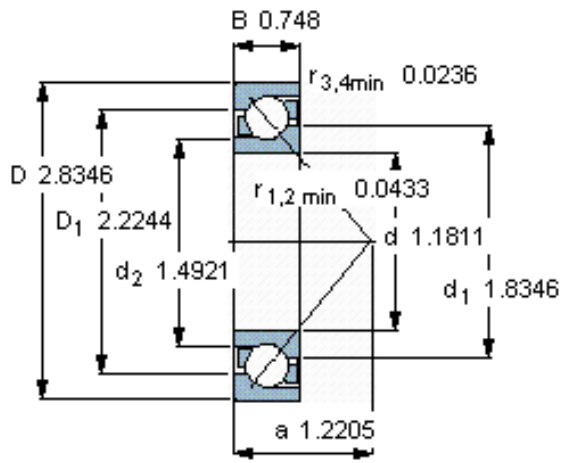

SKF 7306 BEGAP *参数

主要尺寸	d	30	mm	-
	D	72	mm	-
	B	19	mm	-
基本额定载荷	C	35500	N	动载荷
	C_0	21200	N	静载荷
疲劳载荷极限	P_u	900	N	-
额定转速	参考转速	13000	r/min	-
	极限转速	13000	r/min	-
重量	重量	330	g	-
型号	* SKF 探索者轴承	7306 BEGAP *	-	-

SKF 7306 BEGAP *图片

参考资料:<http://www.sozhou.com/p/acc91ce9.html>

计算系数

k_r 0,1

k_a 1,6

e 1,14

X 0,35

Y 0,57