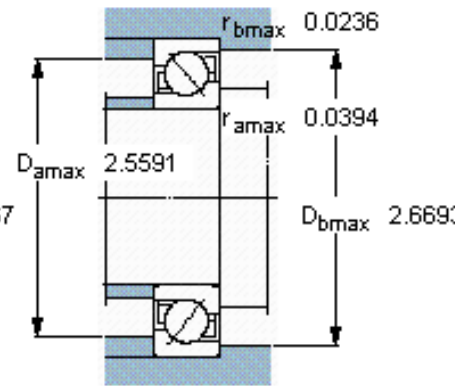

SKF 7306 BEGAP *参数

主要尺寸	d	30	mm	-
	D	72	mm	-
	B	19	mm	-
基本额定载荷	C	35500	N	动载荷
	C_0	21200	N	静载荷
疲劳载荷极限	P_u	900	N	-
额定转速	参考转速	13000	r/min	-
	极限转速	13000	r/min	-
重量	重量	330	g	-
型号	* SKF 探索者轴承	7306 BEGAP *	-	-

SKF 7306 BEGAP *图片

参考资料:<http://www.sozhou.com/p/acc91ce9.html>

计算系数

k_r 0,1

k_a 1,6

e 1,14

X 0,35

Y 0,57