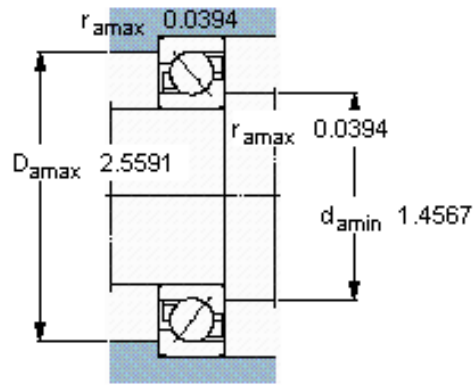

SKF 7306 BEGAP *参数

主要尺寸	d	30	mm	-
	D	72	mm	-
	B	19	mm	-
基本额定载荷	C	35500	N	动载荷
	C_0	21200	N	静载荷
疲劳载荷极限	P_u	900	N	-
额定转速	参考转速	13000	r/min	-
	极限转速	13000	r/min	-
重量	重量	330	g	-
型号	* SKF 探索者轴承	7306 BEGAP *	-	-

SKF 7306 BEGAP *图片

参考资料:<http://www.sozhou.com/p/acc91ce9.html>

计算系数

k_r 0,1

k_a 1,6

e 1,14

X 0,35

Y 0,57