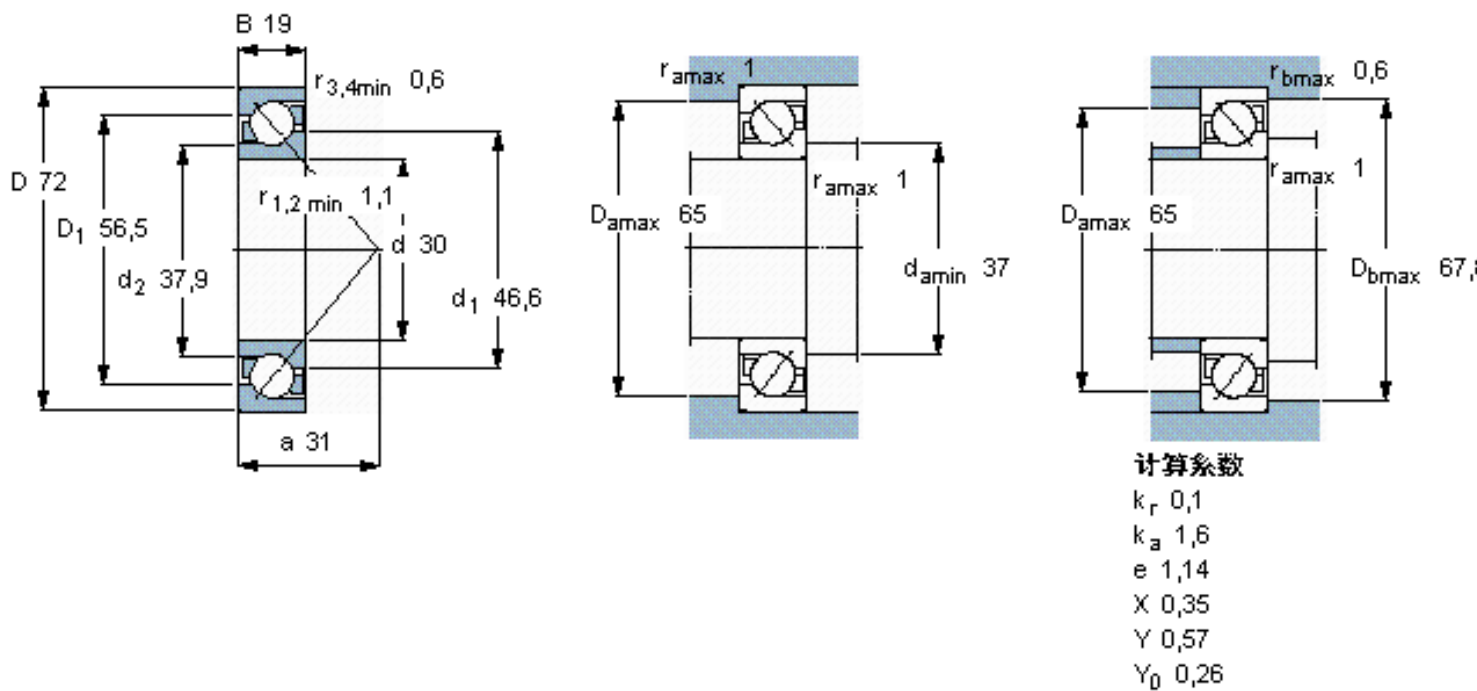

SKF 7306 BEGAP *参数

主要尺寸	d	30	mm	-
	D	72	mm	-
	B	19	mm	-
基本额定载荷	C	35500	N	动载荷
	C_0	21200	N	静载荷
疲劳载荷极限	P_u	900	N	-
额定转速	参考转速	13000	r/min	-
	极限转速	13000	r/min	-
重量	重量	330	g	-
型号	* SKF 探索者轴承	7306 BEGAP *	-	-

SKF 7306 BEGAP *图片

参考资料:<http://www.sozhou.com/p/acc91ce9.html>

计算系数

k_r 0,1

k_a 1,6

e 1,14

X 0,35

Y 0,57