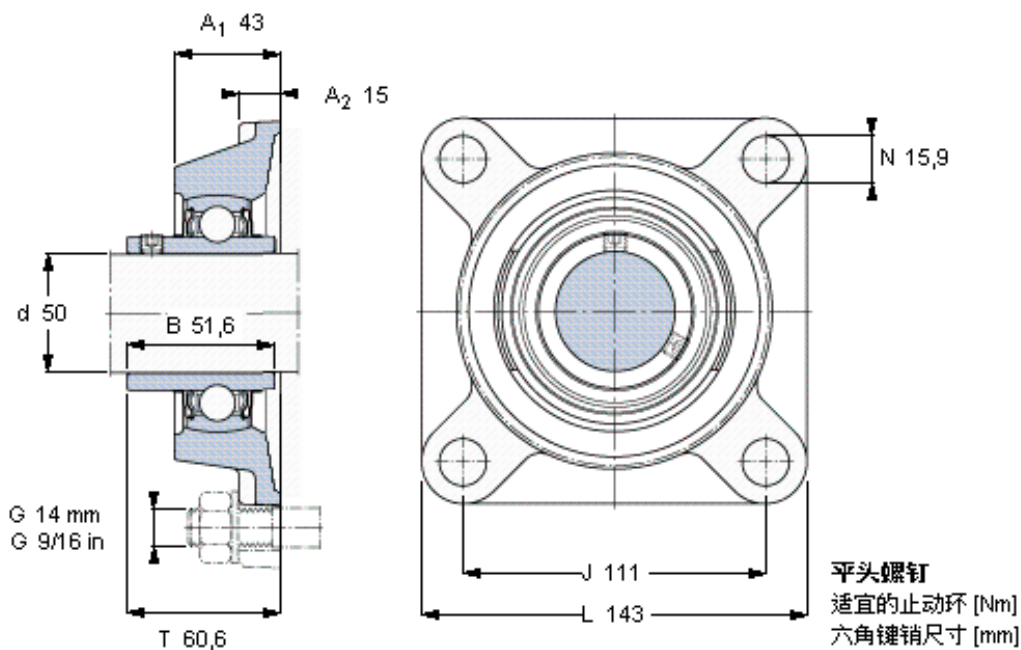

SKF FY 50 TF/VA228参数

主要尺寸	d	50	mm	-
	A ₁	43	mm	-
	J	111	mm	-
	L	143	mm	-
	T	60.6	mm	-
基本额定载荷	C ₀	23200	N	静载荷
重量	重量	2500	g	-
型号	轴承单元	FY 50 TF/VA228	-	-
	轴承座	FY 510 U/VA228	-	-
	轴承	YAR 210-2FW/VA228	-	-

SKF FY 50 TF/VA228图片

M 10x
16,5
5

参考资料: <http://www.sozhou.com/p/acd96254.html>

平头螺钉
 适宜的止动环 [Nm]
 六角键销尺寸 [mm]

M 10x
 16,5
 5