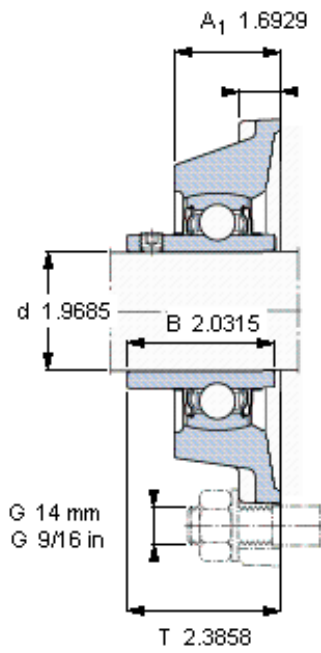

SKF FY 50 TF/VA228参数

主要尺寸	d	50	mm	-
	A ₁	43	mm	-
	J	111	mm	-
	L	143	mm	-
	T	60.6	mm	-
基本额定载荷	C ₀	23200	N	静载荷
重量	重量	2500	g	-
型号	轴承单元	FY 50 TF/VA228	-	-
	轴承座	FY 510 U/VA228	-	-
	轴承	YAR 210-2FW/VA228	-	-

SKF FY 50 TF/VA228图片

M 10x
16,5
5

参考资料: <http://www.sozhou.com/p/acd96254.html>

平头螺钉
 适宜的止动环 [Nm]
 六角键销尺寸 [mm]

M 10x
 16,5
 5