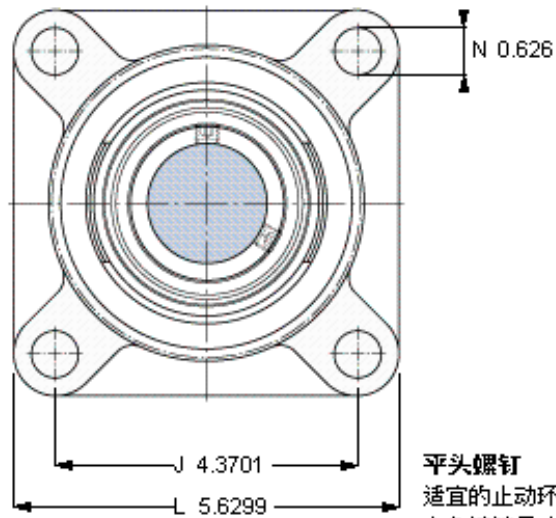

SKF FY 50 TF/VA228参数

主要尺寸	d	50	mm	-
	A ₁	43	mm	-
	J	111	mm	-
	L	143	mm	-
	T	60.6	mm	-
基本额定载荷	C ₀	23200	N	静载荷
重量	重量	2500	g	-
型号	轴承单元	FY 50 TF/VA228	-	-
	轴承座	FY 510 U/VA228	-	-
	轴承	YAR 210-2FW/VA228	-	-

SKF FY 50 TF/VA228图片

M 10x
16,5
5

参考资料: <http://www.sozhou.com/p/acd96254.html>

平头螺钉
 适宜的止动环 [Nm]
 六角键销尺寸 [mm]

M 10x
 16,5
 5