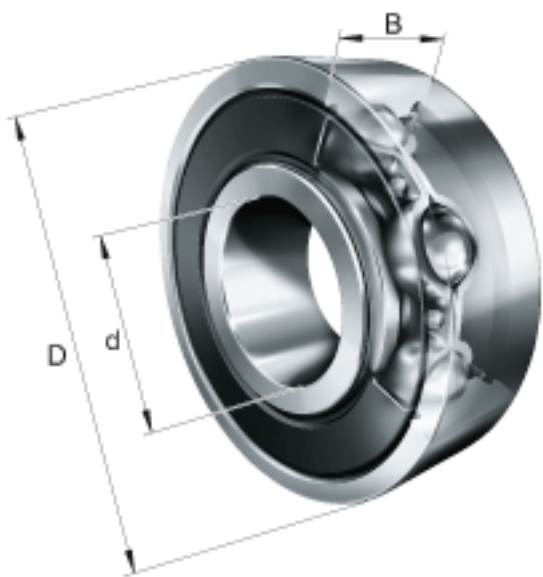

FAG 6202-C-2HRS参数

尺寸	d	15	mm	-
	D	35	mm	-
	B	11	mm	-
	D₂	31.2	mm	-
	D_{a max}	30.8	mm	-
	d₂	19.8	mm	-
	d_{a min}	19.2	mm	-
	r_{a max}	0.6	mm	-
	r_{min}	0.6	mm	-
重量	m	45	g	质量
基本额定载荷	C_r	8400	N	基本额定动载荷，径向
	C_{0r}	3750	N	基本额定静载荷，径向
极限转速	n_G	19300	r/min	极限转速
疲劳极限载荷	C_{ur}	250	N	疲劳极限载荷，径向

FAG 6202-C-2HRS图片