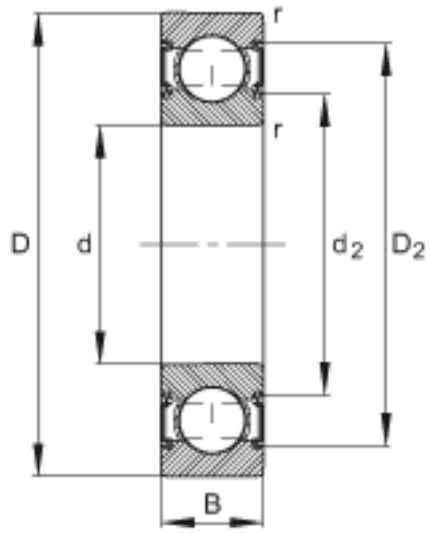

参考资料:<http://www.sozhou.com/p/ad0b1fc4.html>