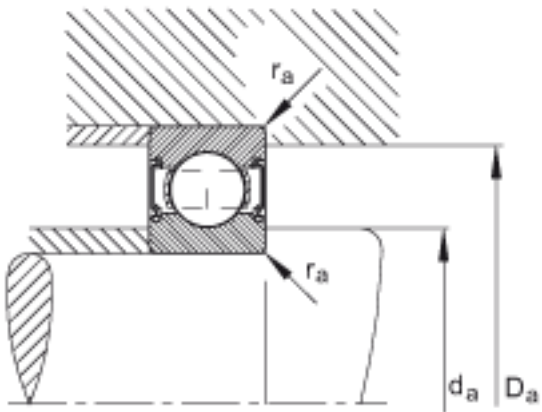

参考资料:<http://www.sozhou.com/p/ad0b1fc4.html>