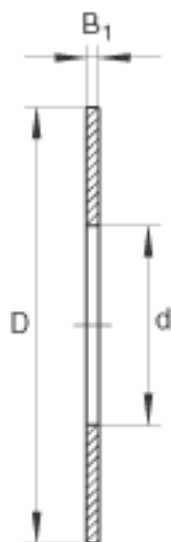

INA TWA815参数

尺寸	d	12.7	mm	-
	D	23.813	mm	-
	B ₁	0.81	mm	-
重量	m	2	g	质量

INA TWA815图片

参考资料:<http://www.sozhou.com/p/ad53e4ab.html>