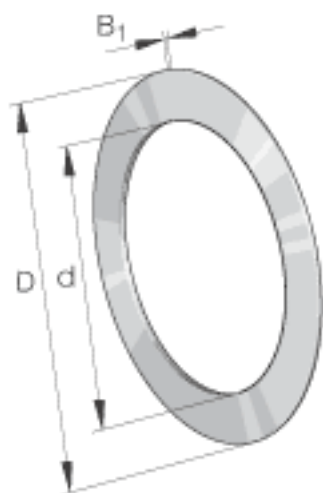

INA TWA815参数

尺寸	d	12.7	mm	-
	D	23.813	mm	-
	B ₁	0.81	mm	-
重量	m	2	g	质量

INA TWA815图片

参考资料:<http://www.sozhou.com/p/ad53e4ab.html>