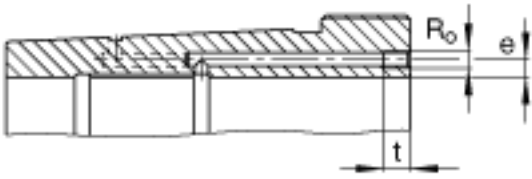

FAG AH240/560G-H参数

尺寸	d_{1H}	530	mm	-
	l	296	mm	-
	a	24	mm	-
	b	38	mm	-
	d	560	mm	-
	d_{2G}	Tr600x6	mm	-
	e	8.5	mm	-
	R_o	G1/4		-
	t	15	mm	-
说明		530	mm	轴
重量	m	77500	g	质量

FAG AH240/560G-H图片

参考资料:<http://www.sozhou.com/p/ad67e259.html>