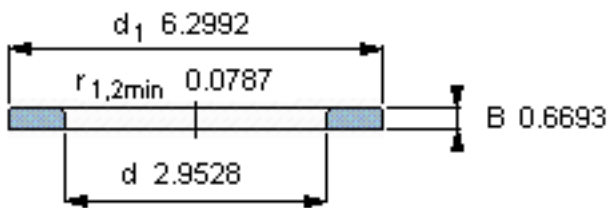

SKF WS 89415参数

尺寸	d	75	mm	-
	D	-	mm	-
	B	17	mm	-
	d ₁	160	mm	-
	D ₁	-	mm	-
	r ₁ 、r _{1.2}	2	mm	-
重量	重量	2080	g	-
型号	型号	WS 89415	-	-

SKF WS 89415图片

轴垫圈

轴垫圈

参考资料:<http://www.sozhou.com/p/ad871794.html>