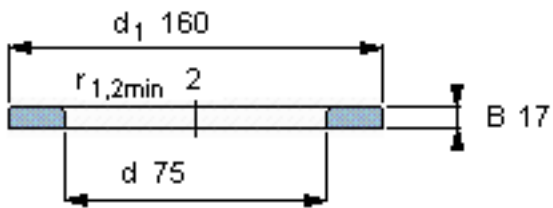

SKF WS 89415参数

尺寸	d	75	mm	-
	D	-	mm	-
	B	17	mm	-
	d ₁	160	mm	-
	D ₁	-	mm	-
	r ₁ 、r _{1.2}	2	mm	-
重量	重量	2080	g	-
型号	型号	WS 89415	-	-

SKF WS 89415图片

轴垫圈

轴垫圈

参考资料:<http://www.sozhou.com/p/ad871794.html>