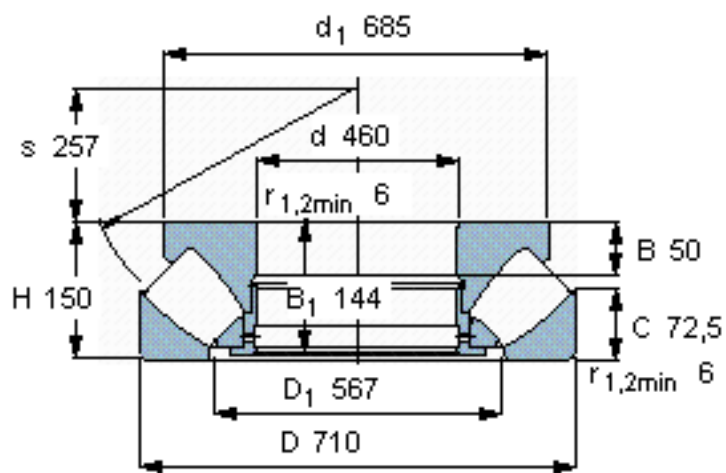

### SKF 29392参数

主要尺寸	d	460	mm	-
	D	710	mm	-
	H	150	mm	-
基本额定载荷	C	4310000	N	动载荷
	$C_0$	19000000	N	静载荷
疲劳载荷极限	$P_u$	1500000	N	-
最小载荷系数	参考转速	34	-	-
额定转速	额定转度	450	r/min	-
	极限转速	800	r/min	-
重量	重量	215000	g	-
型号	* SKF 探索者轴承	29392	-	-

### SKF 29392图片

参考资料:<http://www.sozhou.com/p/addd5d81.html>