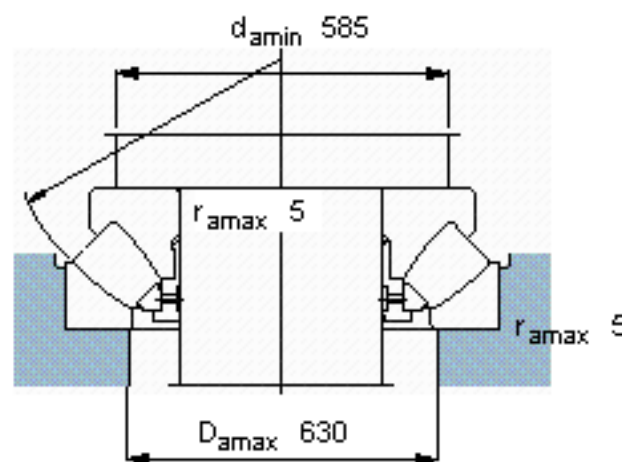

### SKF 29392参数

主要尺寸	d	460	mm	-
	D	710	mm	-
	H	150	mm	-
基本额定载荷	C	4310000	N	动载荷
	$C_0$	19000000	N	静载荷
疲劳载荷极限	$P_u$	1500000	N	-
最小载荷系数	参考转速	34	-	-
额定转速	额定转度	450	r/min	-
	极限转速	800	r/min	-
重量	重量	215000	g	-
型号	* SKF 探索者轴承	29392	-	-

### SKF 29392图片

参考资料:<http://www.sozhou.com/p/addd5d81.html>