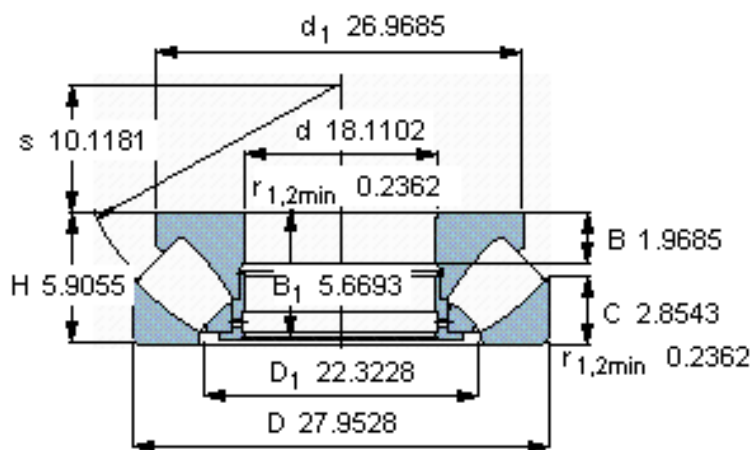

### SKF 29392参数

主要尺寸	d	460	mm	-
	D	710	mm	-
	H	150	mm	-
基本额定载荷	C	4310000	N	动载荷
	$C_0$	19000000	N	静载荷
疲劳载荷极限	$P_u$	1500000	N	-
最小载荷系数	参考转速	34	-	-
额定转速	额定转度	450	r/min	-
	极限转速	800	r/min	-
重量	重量	215000	g	-
型号	* SKF 探索者轴承	29392	-	-

### SKF 29392图片

参考资料:<http://www.sozhou.com/p/addd5d81.html>