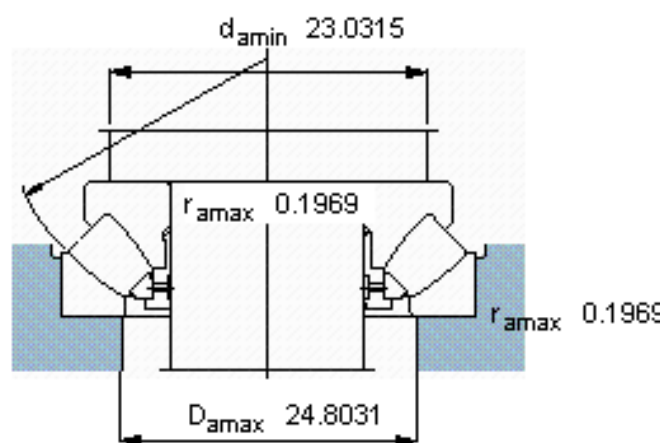

SKF 29392参数

主要尺寸	d	460	mm	-
	D	710	mm	-
	H	150	mm	-
基本额定载荷	C	4310000	N	动载荷
	C_0	19000000	N	静载荷
疲劳载荷极限	P_u	1500000	N	-
最小载荷系数	参考转速	34	-	-
额定转速	额定转度	450	r/min	-
	极限转速	800	r/min	-
重量	重量	215000	g	-
型号	* SKF 探索者轴承	29392	-	-

SKF 29392图片