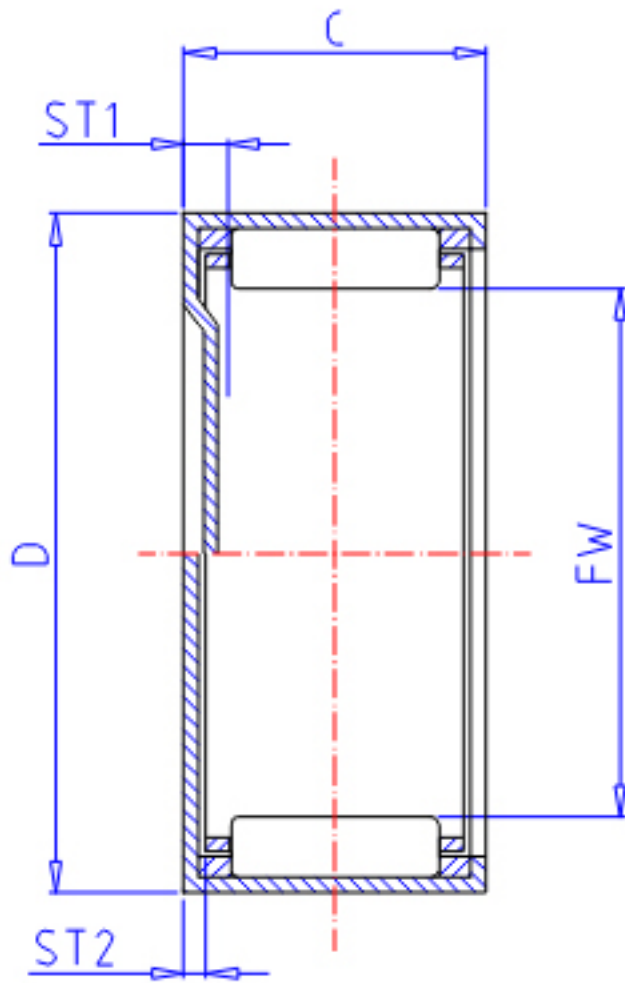

IKO TAM 1720参数

轴径	STDRT	17	mm	轴径
型号	ORDER	TAM 1720		型号
重量	MASS	25.00	g	重量
主要尺寸	FW	17	mm	内径
	D	24	mm	外径
	C	20	mm	宽度
	ST1	0.0	mm	-
	ST2	1.3	mm	-
	基本额定载荷	CR	13900	N
COR		20400	N	静载荷

IKO TAM 1720图片

参考资料:<http://www.sozhou.com/p/adea30f2.html>