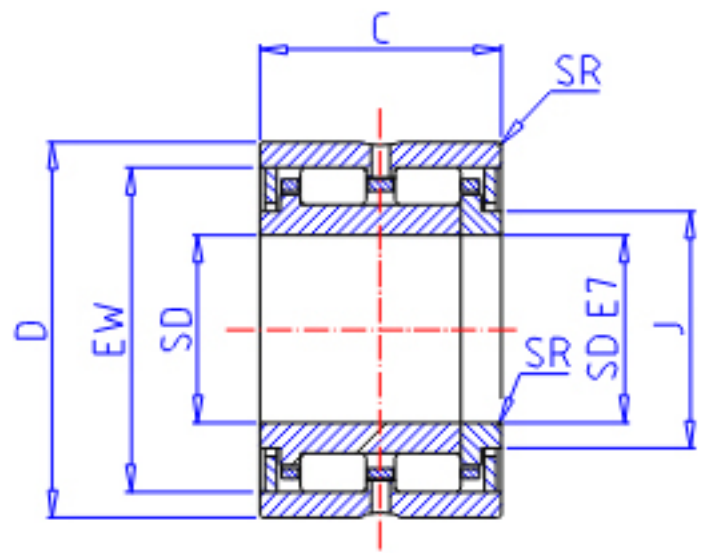

NAU 49, TRU

参考资料:<http://www.sozhou.com/p/ade44c2.html>