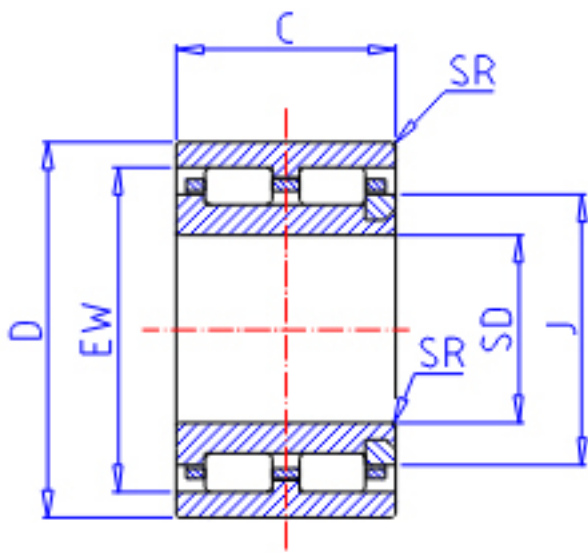

IKO NAU 4902参数

轴径	STDRT	15	mm	轴径
型号	ORDER	NAU 4902		型号
重量	MASS	36.5	g	重量
主要尺寸	SD	15	mm	内径
	D	28	mm	外径
	C	13	mm	宽度
	SR	0.3	mm	(最小)
	J	21.0	mm	-
	EW	24.0	mm	内径
	基本额定载荷	CR	7950	N
COR		9020	N	静载荷

IKO NAU 4902图片