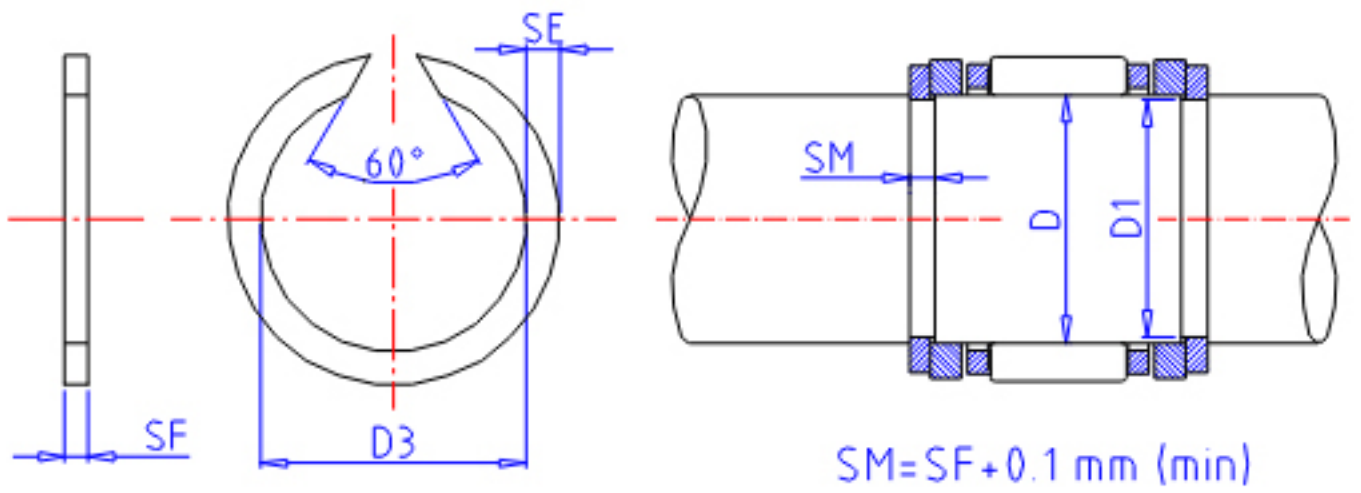

IKO WR 47参数

型号	ORDER	WR 47		型号
主要尺寸	D	47	mm	轴径
	D3	44.8	mm	(最大)
	SE	2.30	mm	宽度
	SF	1.5	mm	-
	D1	45.5	mm	沟的直径
	TOL	0/-0.16	mm	尺寸公差

IKO WR 47图片

参考资料:<http://www.sozhou.com/p/ae13b03c.html>