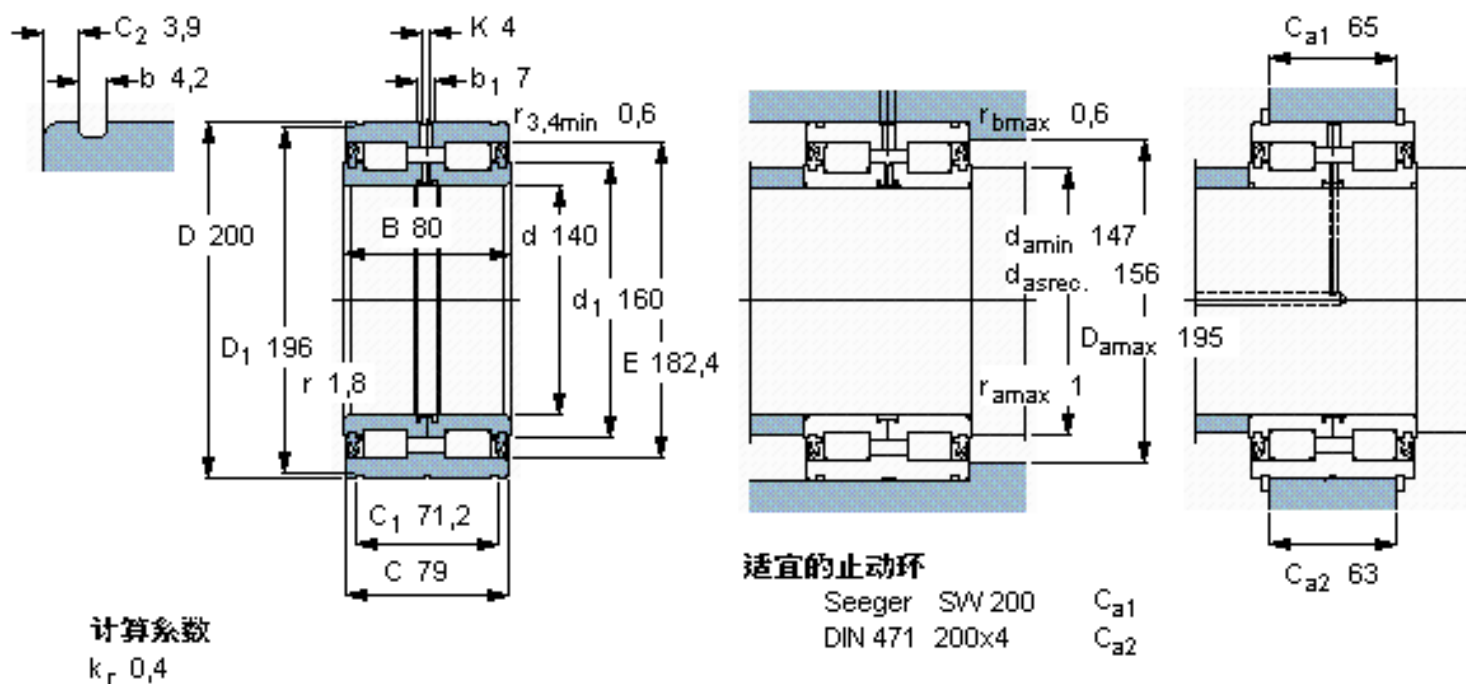

SKF 319428 DA-2LS参数

主要尺寸	d	140	mm	-
	D	200	mm	-
	B	80	mm	-
基本额定载荷	C	468000	N	动载荷
	C_0	865000	N	静载荷
疲劳载荷极限	P_u	96500	N	-
额定转速	参考转速	-	r/min	-
	极限转速	630	r/min	-
重量	重量	8000	g	-
型号	型号	319428 DA-2LS	-	-

SKF 319428 DA-2LS图片