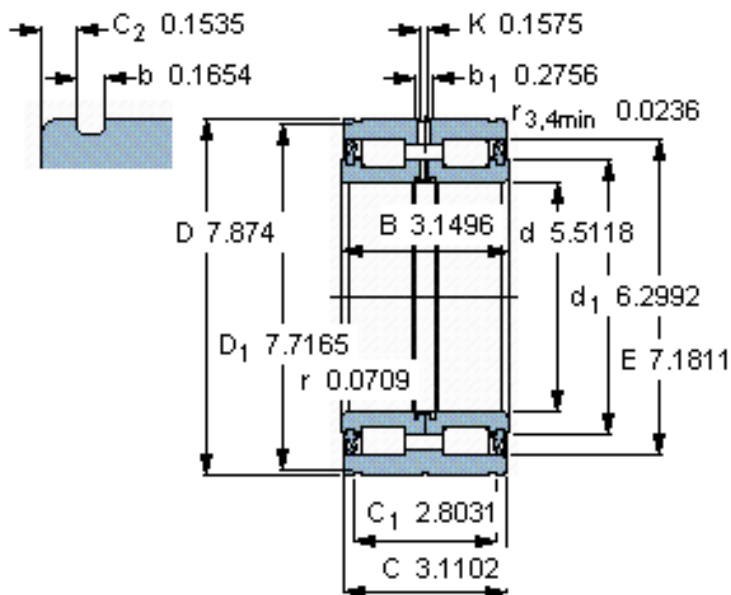

SKF 319428 DA-2LS参数

主要尺寸	d	140	mm	-
	D	200	mm	-
	B	80	mm	-
基本额定载荷	C	468000	N	动载荷
	C_0	865000	N	静载荷
疲劳载荷极限	P_u	96500	N	-
额定转速	参考转速	-	r/min	-
	极限转速	630	r/min	-
重量	重量	8000	g	-
型号	型号	319428 DA-2LS	-	-

SKF 319428 DA-2LS图片

参考资料:<http://www.sozhou.com/p/ae334bb4.html>

计算系数
 k_r 0,4