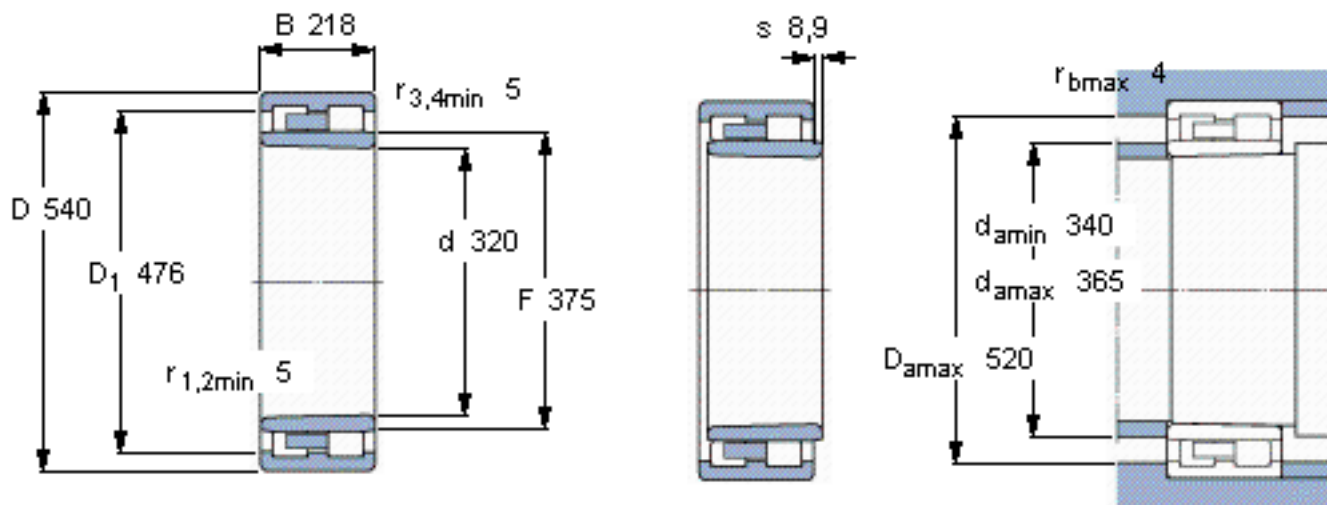

SKF NNU 4164 K30F参数

主要尺寸	d	320	mm	-
	D	540	mm	-
	B	218	mm	-
	C	218	mm	-
基本额定载荷	C	3410000	N	动载荷
	C_0	6200000	N	静载荷
疲劳载荷极限	P_u	530000	N	-
额定转速	参考转速	1000	r/min	-
	极限转速	1300	r/min	-
重量	重量	200000	g	-
型号	型号	NNU 4164 K30F	-	-

SKF NNU 4164 K30F图片

设计

NNU K30

圆锥孔，圆锥

1: 30

计算系数

k_r 0,13

参考资料:<http://www.sozhou.com/p/ae820c86.html>