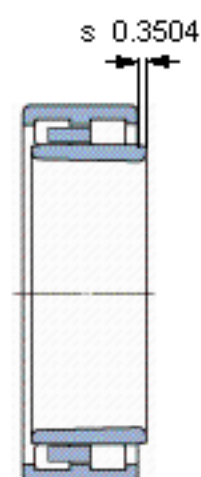

SKF NNU 4164 K30F参数

主要尺寸	d	320	mm	-
	D	540	mm	-
	B	218	mm	-
	C	218	mm	-
基本额定载荷	C	3410000	N	动载荷
	C_0	6200000	N	静载荷
疲劳载荷极限	P_u	530000	N	-
额定转速	参考转速	1000	r/min	-
	极限转速	1300	r/min	-
重量	重量	200000	g	-
型号	型号	NNU 4164 K30F	-	-

SKF NNU 4164 K30F图片

设计

NNU K30

圆锥孔，圆锥

1: 30

计算系数

k_r 0,13

参考资料:<http://www.sozhou.com/p/ae820c86.html>

设计

NNU K30

圆锥孔，圆锥

1: 30

计算系数

k_r 0,13