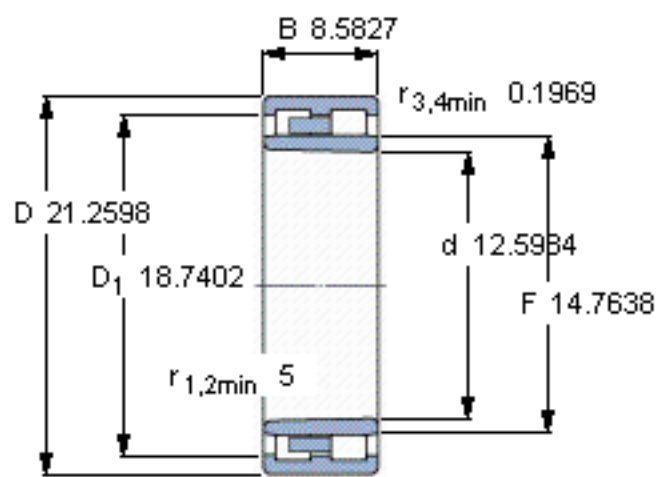

SKF NNU 4164 K30F参数

主要尺寸	d	320	mm	-
	D	540	mm	-
	B	218	mm	-
	C	218	mm	-
基本额定载荷	C	3410000	N	动载荷
	C_0	6200000	N	静载荷
疲劳载荷极限	P_u	530000	N	-
额定转速	参考转速	1000	r/min	-
	极限转速	1300	r/min	-
重量	重量	200000	g	-
型号	型号	NNU 4164 K30F	-	-

SKF NNU 4164 K30F图片

设计

NNU K30

圆锥孔，圆锥

1: 30

计算系数

k_r 0,13

参考资料:<http://www.sozhou.com/p/ae820c86.html>