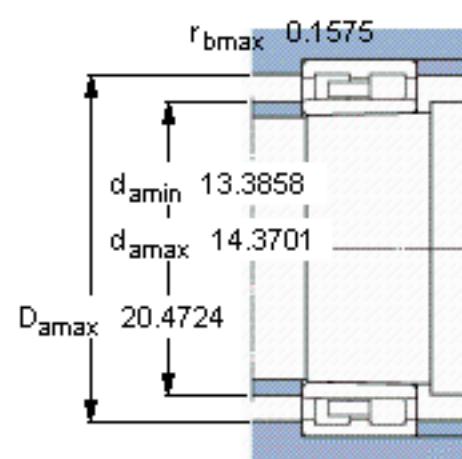

计算系数

k_r 0,13