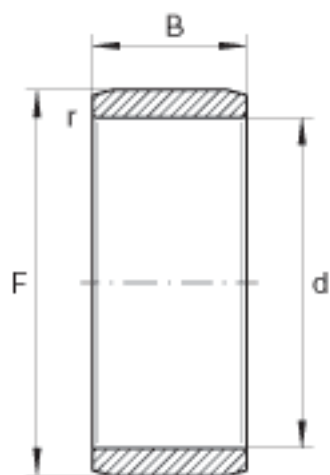

INA PI232820参数

尺寸	d	36.5125	mm	-
	F	44.45	mm	-
	B	31.75	mm	-
重量	m	122.4	g	质量

INA PI232820图片

参考资料:<http://www.sozhou.com/p/ae86401e.html>