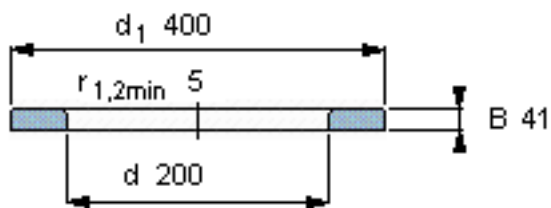

SKF WS 89440参数

尺寸	d	200	mm	-
	D	-	mm	-
	B	41	mm	-
	d <sub>1</sub>	400	mm	-
	D <sub>1</sub>	-	mm	-
	r <sub>1</sub> 、r <sub>1.2</sub>	5	mm	-
重量	重量	30100	g	-
型号	型号	WS 89440	-	-

SKF WS 89440图片

轴垫圈

轴垫圈

参考资料:<http://www.sozhou.com/p/ae958307.html>