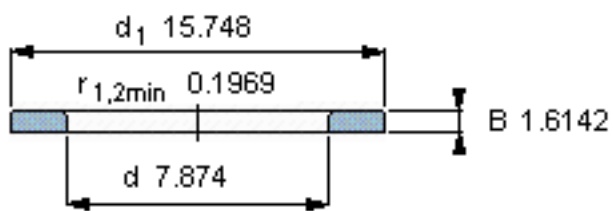

SKF WS 89440参数

尺寸	d	200	mm	-
	D	-	mm	-
	B	41	mm	-
	d <sub>1</sub>	400	mm	-
	D <sub>1</sub>	-	mm	-
	r <sub>1</sub> 、r <sub>1.2</sub>	5	mm	-
重量	重量	30100	g	-
型号	型号	WS 89440	-	-

SKF WS 89440图片

轴垫圈

轴垫圈

参考资料:<http://www.sozhou.com/p/ae958307.html>