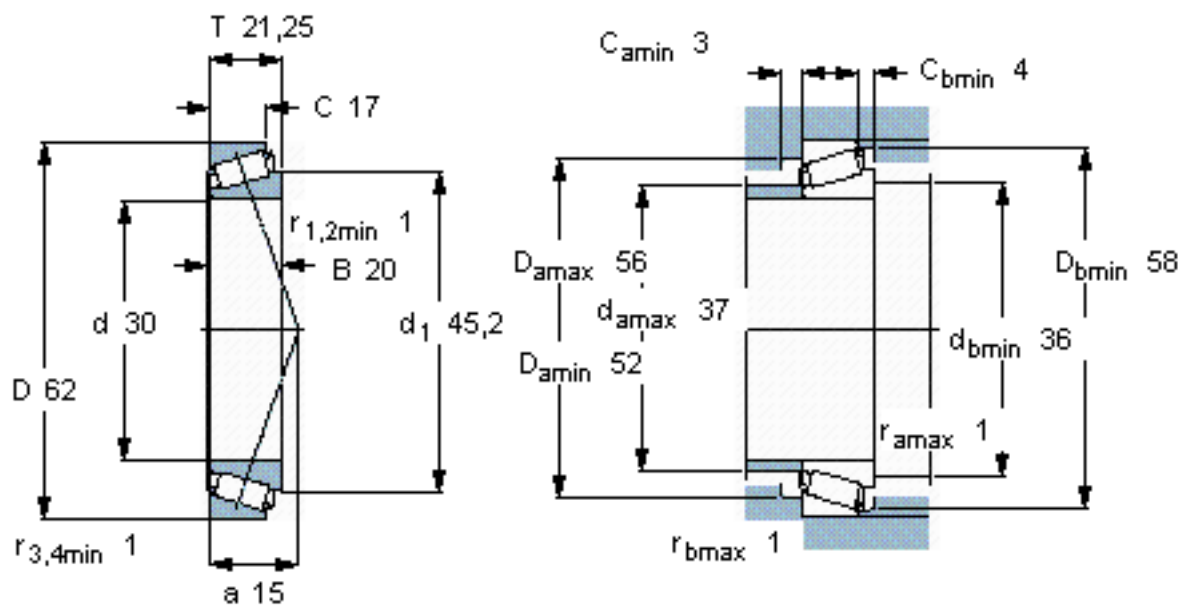

SKF 32206 J2/Q参数

主要尺寸	d	30	mm	-
	D	62	mm	-
	T	21.25	mm	-
基本额定载荷	C	50100	N	动载荷
	C_0	57000	N	静载荷
疲劳载荷极限	P_u	6300	N	-
额定转速	参考转速	8500	r/min	-
	极限转速	11000	r/min	-
重量	重量	280	g	-
型号	* SKF 探索者轴承	32206 J2/Q	-	-

SKF 32206 J2/Q图片

参考资料:<http://www.sozhou.com/p/aec3288d.html>