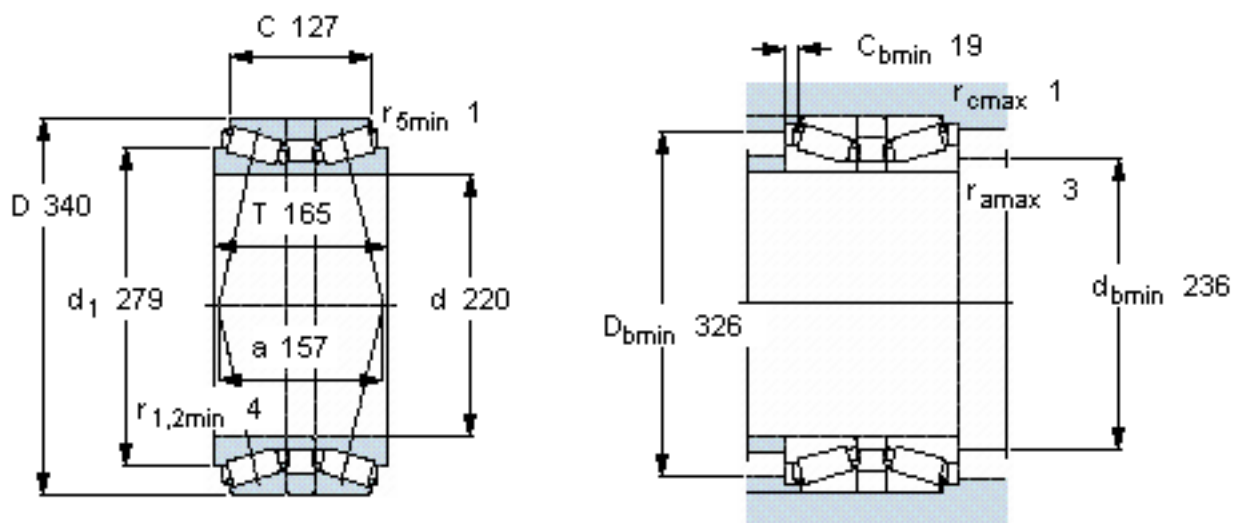

SKF 32044T165 X/DB11C170参数

主要尺寸	d	220	mm	-
	D	340	mm	-
	B	165	mm	-
基本额定载荷	C	1540000	N	动载荷
	C_0	3350000	N	静载荷
疲劳载荷极限	P_u	300000	N	-
额定转速	参考转速	1000	r/min	-
	极限转速	1700	r/min	-
重量	重量	52000	g	-
型号	* SKF 探索者轴承	32044T165 X/DB11C170	-	-

SKF 32044T165 X/DB11C170图片

计算系数
e 0,43
Y₁ 1,6
Y₂ 2,3
Y₀ 1,6

参考资料:<http://www.sozhou.com/p/aed71b0f.html>

计算系数

e 0,43

Y_1 1,6

Y_2 2,3

Y_0 1,6