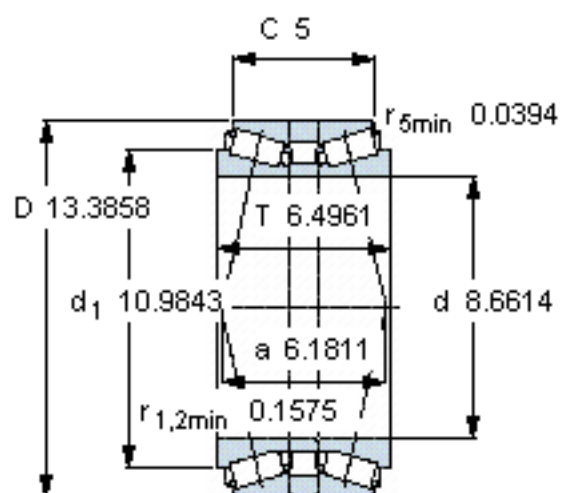

SKF 32044T165 X/DB11C170参数

主要尺寸	d	220	mm	-
	D	340	mm	-
	B	165	mm	-
基本额定载荷	C	1540000	N	动载荷
	C_0	3350000	N	静载荷
疲劳载荷极限	P_u	300000	N	-
额定转速	参考转速	1000	r/min	-
	极限转速	1700	r/min	-
重量	重量	52000	g	-
型号	* SKF 探索者轴承	32044T165 X/DB11C170	-	-

SKF 32044T165 X/DB11C170图片

计算系数
e 0,43
Y₁ 1,6
Y₂ 2,3
Y₀ 1,6

参考资料:<http://www.sozhou.com/p/aed71b0f.html>

计算系数

e 0,43

Y_1 1,6

Y_2 2,3

Y_0 1,6