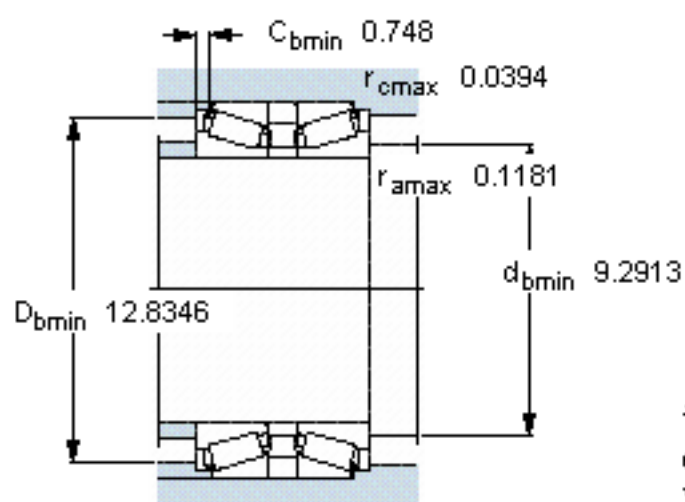

SKF 32044T165 X/DB11C170参数

主要尺寸	d	220	mm	-
	D	340	mm	-
	B	165	mm	-
基本额定载荷	C	1540000	N	动载荷
	C_0	3350000	N	静载荷
疲劳载荷极限	P_u	300000	N	-
额定转速	参考转速	1000	r/min	-
	极限转速	1700	r/min	-
重量	重量	52000	g	-
型号	* SKF 探索者轴承	32044T165 X/DB11C170	-	-

SKF 32044T165 X/DB11C170图片

计算系数
e 0,43
Y₁ 1,6
Y₂ 2,3
Y₀ 1,6

参考资料:<http://www.sozhou.com/p/aed71b0f.html>

计算系数

e 0,43

Y_1 1,6

Y_2 2,3

Y_0 1,6