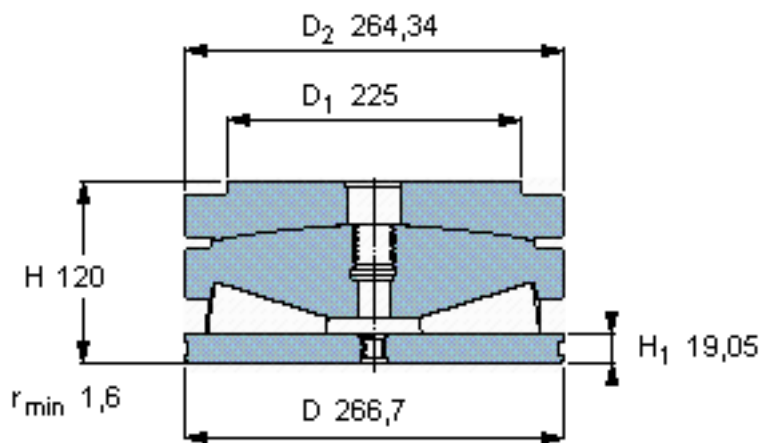

SKF 353038 AU参数

主要尺寸	D	266.7	mm	-
	D ₂	264.34	mm	-
	H	120	mm	-
基本额定载荷	C ₀	7200000	N	静载荷
重量	重量	47000	g	-
型号	型号	353038 AU	-	-

SKF 353038 AU图片

球面垫圈的半径 R 609,6

球面垫圈的半径 R 24