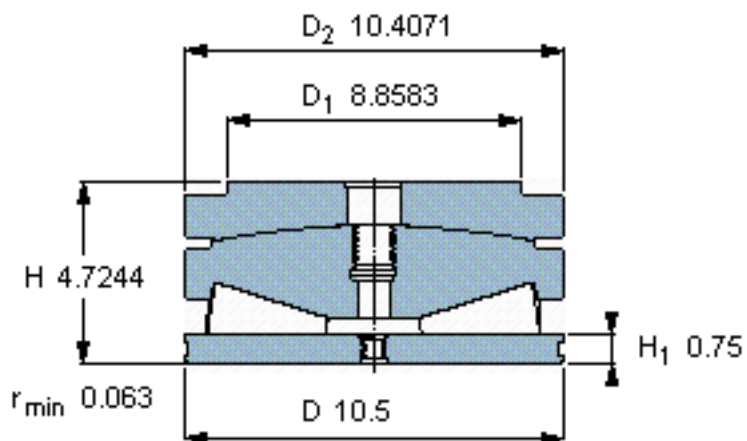

SKF 353038 AU参数

主要尺寸	D	266.7	mm	-
	D ₂	264.34	mm	-
	H	120	mm	-
基本额定载荷	C ₀	7200000	N	静载荷
重量	重量	47000	g	-
型号	型号	353038 AU	-	-

SKF 353038 AU图片

球面垫圈的半径 R 609,6

球面垫圈的半径 R 24