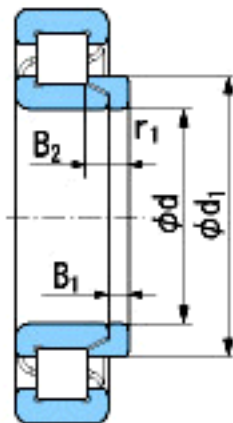

NACHI HJ2207E参数

外形尺寸	d	35	mm	内径
	d1(max)	48.2	mm	(最大)
	B1	4	mm	-
	B2	8.5	mm	-
	r1	0.6~1	mm	径向
	r1	0.6~2	mm	径向
重量	Mass	35	g	重量
基本额定载荷	Cr	-	N	动载荷
	Cor	-	N	静载荷
极限速度	Grease	-	r/min	脂润滑
	Oil	-	r/min	油润滑

NACHI HJ2207E图片