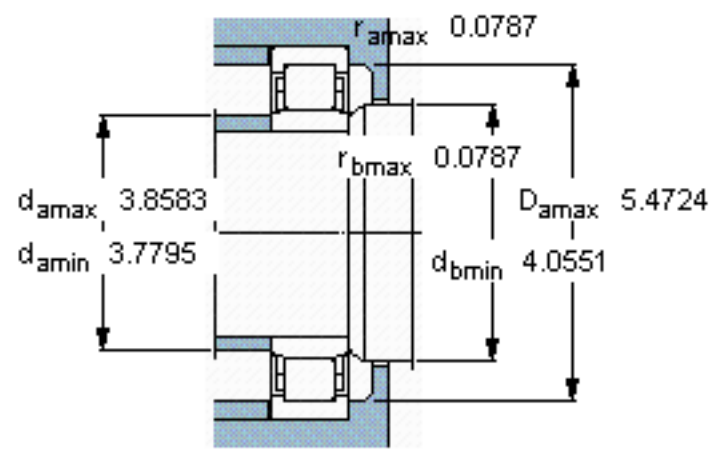

SKF NU 2217 ECP *参数

主要尺寸	d	85	mm	-
	D	150	mm	-
	B	36	mm	-
基本额定载荷	C	250000	N	动载荷
	C_0	280000	N	静载荷
疲劳载荷极限	P_u	34500	N	-
额定转速	参考转速	4800	r/min	-
	极限转速	5300	r/min	-
重量	重量	2450	g	-
型号	* SKF 探索者轴承	NU 2217 ECP *	-	-
角圈	型号	-	-	-

SKF NU 2217 ECP *图片

参考资料:<http://www.sozhou.com/p/af9fbff6.html>

计算系数
 k_r 0,2