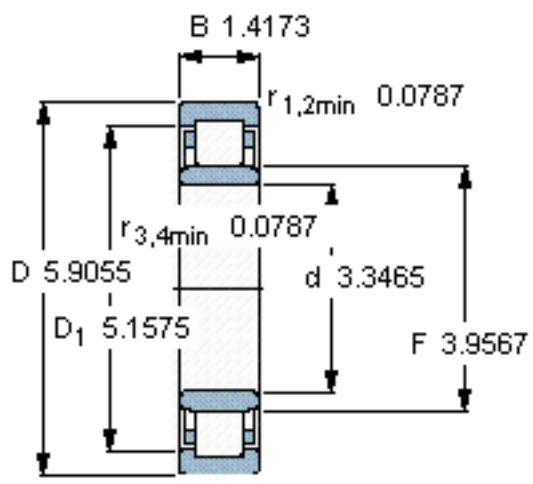

SKF NU 2217 ECP *参数

主要尺寸	d	85	mm	-
	D	150	mm	-
	B	36	mm	-
基本额定载荷	C	250000	N	动载荷
	C_0	280000	N	静载荷
疲劳载荷极限	P_u	34500	N	-
额定转速	参考转速	4800	r/min	-
	极限转速	5300	r/min	-
重量	重量	2450	g	-
型号	* SKF 探索者轴承	NU 2217 ECP *	-	-
角圈	型号	-	-	-

SKF NU 2217 ECP *图片

参考资料:<http://www.sozhou.com/p/af9fbff6.html>

计算系数
 k_r 0,2