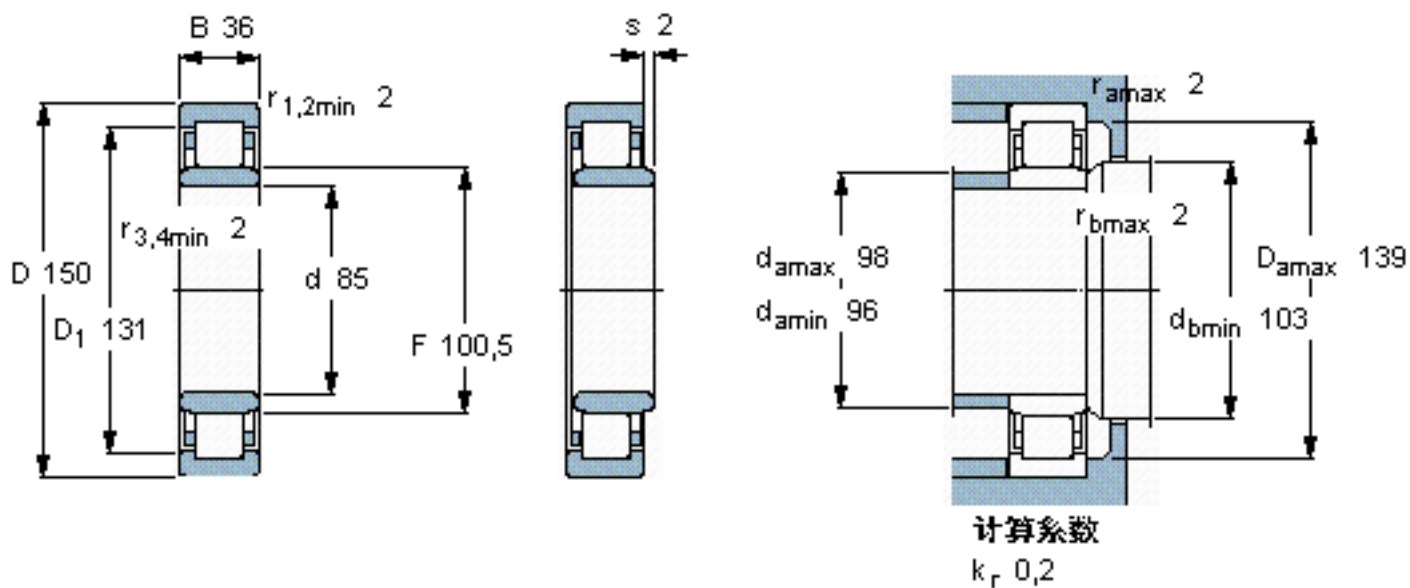

SKF NU 2217 ECP *参数

主要尺寸	d	85	mm	-
	D	150	mm	-
	B	36	mm	-
基本额定载荷	C	250000	N	动载荷
	C_0	280000	N	静载荷
疲劳载荷极限	P_u	34500	N	-
额定转速	参考转速	4800	r/min	-
	极限转速	5300	r/min	-
重量	重量	2450	g	-
型号	* SKF 探索者轴承	NU 2217 ECP *	-	-
角圈	型号	-	-	-

SKF NU 2217 ECP *图片

参考资料:<http://www.sozhou.com/p/af9fbff6.html>

计算系数
 k_r 0,2