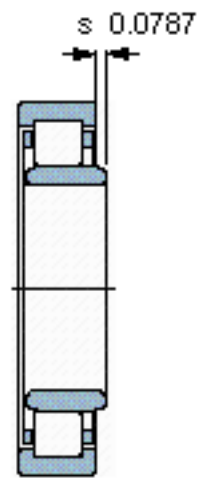

SKF NU 2217 ECP *参数

主要尺寸	d	85	mm	-
	D	150	mm	-
	B	36	mm	-
基本额定载荷	C	250000	N	动载荷
	C_0	280000	N	静载荷
疲劳载荷极限	P_u	34500	N	-
额定转速	参考转速	4800	r/min	-
	极限转速	5300	r/min	-
重量	重量	2450	g	-
型号	* SKF 探索者轴承	NU 2217 ECP *	-	-
角圈	型号	-	-	-

SKF NU 2217 ECP *图片

参考资料:<http://www.sozhou.com/p/af9fbff6.html>

计算系数
 k_r 0,2