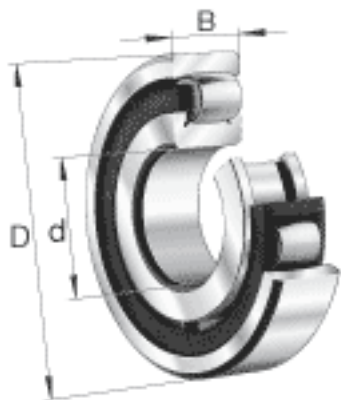

FAG 20230-MB参数

尺寸	d	150	mm	-
	D	270	mm	-
	B	45	mm	-
	D_1	238.6	mm	-
	$D_{a\ max}$	256	mm	-
	$d_{a\ min}$	164	mm	-
	$r_{a\ max}$	2.5	mm	-
	r_{min}	3	mm	-
重量	m	11700	g	质量
基本额定载荷	C_r	430000	N	基本额定动载荷, 径向
	C_{0r}	610000	N	基本额定静载荷, 径向
极限转速	n_G	2850	r/min	极限转速
基本额定载荷	C_{ur}	55000	N	疲劳极限载荷, 径向

FAG 20230-MB图片