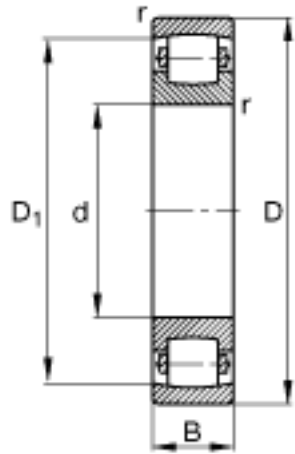

### FAG 20230-MB参数

尺寸	d	150	mm	-
	D	270	mm	-
	B	45	mm	-
	$D_1$	238.6	mm	-
	$D_{a\ max}$	256	mm	-
	$d_{a\ min}$	164	mm	-
	$r_{a\ max}$	2.5	mm	-
	$r_{min}$	3	mm	-
重量	m	11700	g	质量
基本额定载荷	$C_r$	430000	N	基本额定动载荷, 径向
	$C_{0r}$	610000	N	基本额定静载荷, 径向
极限转速	$n_G$	2850	r/min	极限转速
基本额定载荷	$C_{ur}$	55000	N	疲劳极限载荷, 径向

### FAG 20230-MB图片

参考资料:<http://www.sozhou.com/p/afaa6091.html>