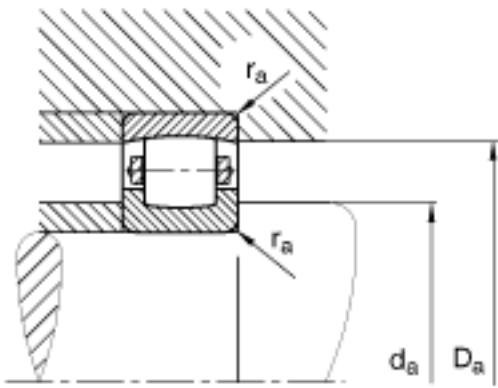

参考资料:<http://www.sozhou.com/p/afaa6091.html>