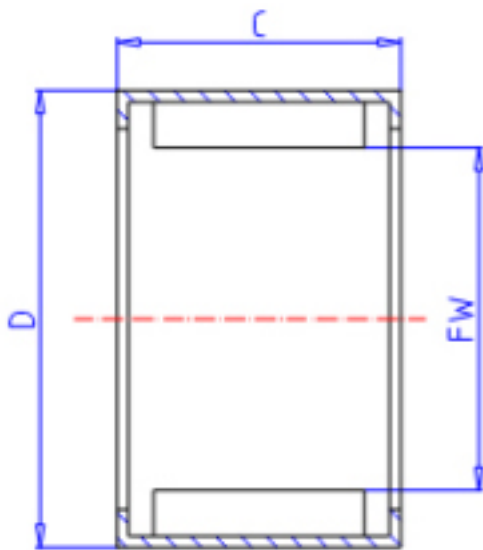

KOYO BTM3512参数

主要尺寸	FW	35.0	mm	内径
	C	12	mm	宽度
	D	42	mm	外径
型号	ORDER	BTM3512		型号
基本额定载荷	CR	13000	N	动载荷
	C0	22100	N	静载荷
极限转速	NO	11000	1/min	油润滑

KOYO BTM3512图片

参考资料:<http://www.sozhou.com/p/afe30c77.html>