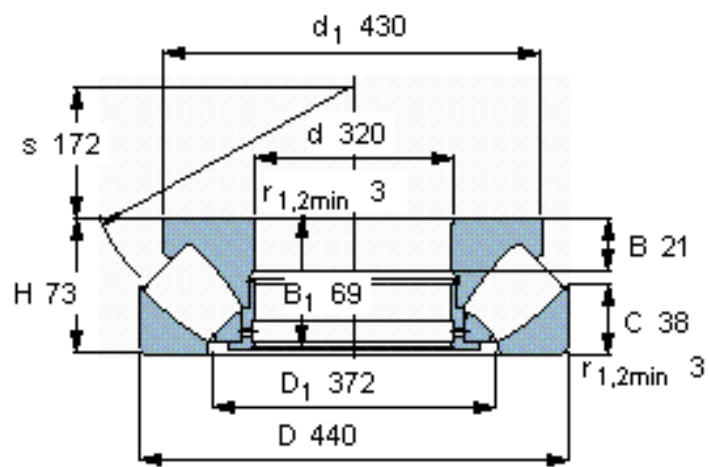

SKF 29264参数

主要尺寸	d	320	mm	-
	D	440	mm	-
	H	73	mm	-
基本额定载荷	C	1110000	N	动载荷
	C_0	5100000	N	静载荷
疲劳载荷极限	P_u	465000	N	-
最小载荷系数	参考转速	2.5	-	-
额定转速	额定转度	850	r/min	-
	极限转速	1400	r/min	-
重量	重量	33000	g	-
型号	* SKF 探索者轴承	29264	-	-

SKF 29264图片

参考资料:<http://www.sozhou.com/p/b007438f.html>