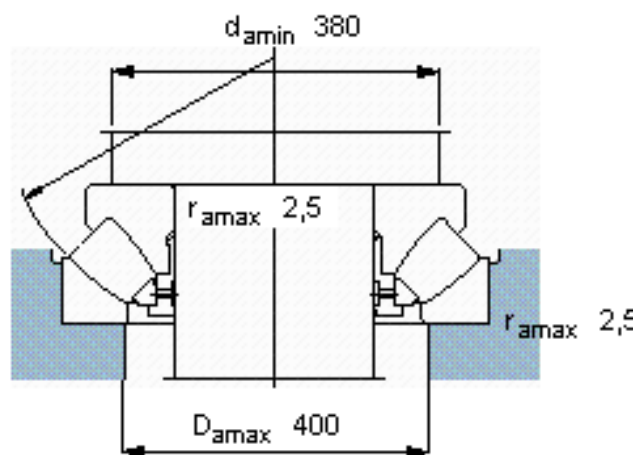

SKF 29264参数

主要尺寸	d	320	mm	-
	D	440	mm	-
	H	73	mm	-
基本额定载荷	C	1110000	N	动载荷
	C_0	5100000	N	静载荷
疲劳载荷极限	P_u	465000	N	-
最小载荷系数	参考转速	2.5	-	-
额定转速	额定转度	850	r/min	-
	极限转速	1400	r/min	-
重量	重量	33000	g	-
型号	* SKF 探索者轴承	29264	-	-

SKF 29264图片