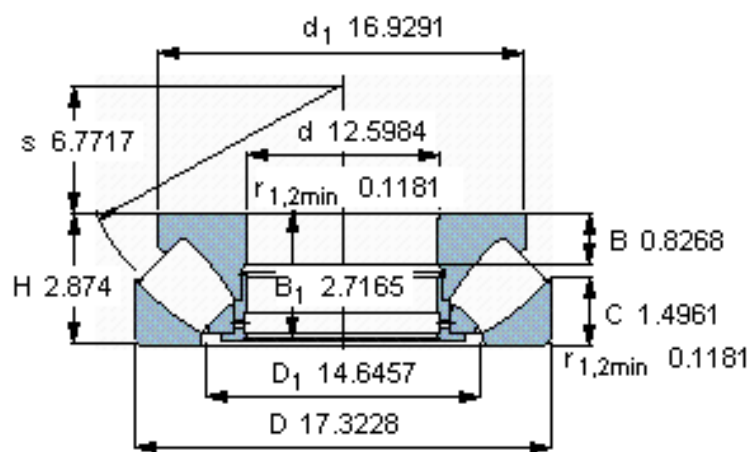

SKF 29264参数

主要尺寸	d	320	mm	-
	D	440	mm	-
	H	73	mm	-
基本额定载荷	C	1110000	N	动载荷
	C_0	5100000	N	静载荷
疲劳载荷极限	P_u	465000	N	-
最小载荷系数	参考转速	2.5	-	-
额定转速	额定转度	850	r/min	-
	极限转速	1400	r/min	-
重量	重量	33000	g	-
型号	* SKF 探索者轴承	29264	-	-

SKF 29264图片

参考资料:<http://www.sozhou.com/p/b007438f.html>