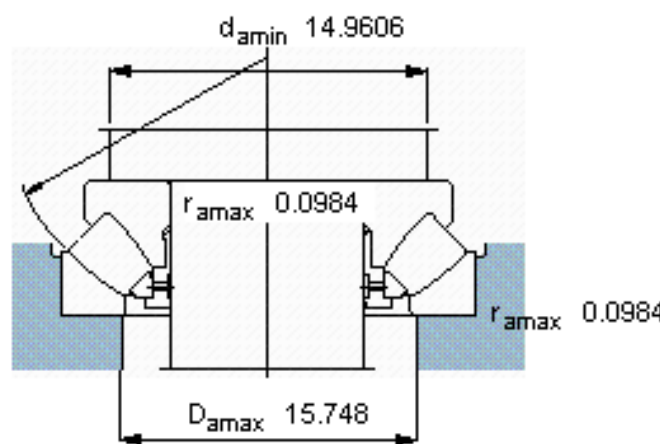

SKF 29264参数

主要尺寸	d	320	mm	-
	D	440	mm	-
	H	73	mm	-
基本额定载荷	C	1110000	N	动载荷
	C_0	5100000	N	静载荷
疲劳载荷极限	P_u	465000	N	-
最小载荷系数	参考转速	2.5	-	-
额定转速	额定转度	850	r/min	-
	极限转速	1400	r/min	-
重量	重量	33000	g	-
型号	* SKF 探索者轴承	29264	-	-

SKF 29264图片