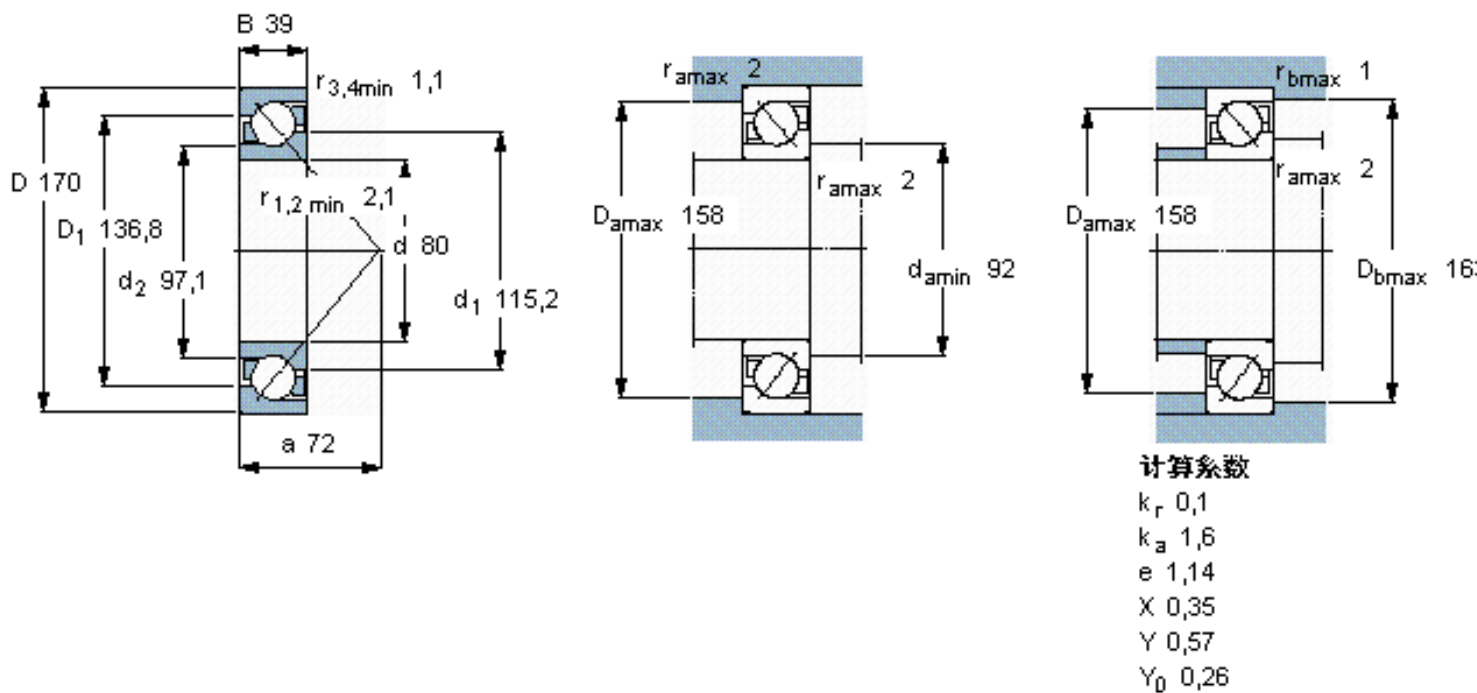

SKF 7316 BEGAY参数

主要尺寸	d	80	mm	-
	D	170	mm	-
	B	39	mm	-
基本额定载荷	C	143000	N	动载荷
	C_0	118000	N	静载荷
疲劳载荷极限	P_u	4500	N	-
额定转速	参考转速	4500	r/min	-
	极限转速	4500	r/min	-
重量	重量	3700	g	-
型号	* SKF 探索者轴承	7316 BEGAY	-	-

SKF 7316 BEGAY图片

参考资料:<http://www.sozhou.com/p/b034e364.html>

计算系数

k_r 0,1

k_a 1,6

e 1,14

X 0,35

Y 0,57