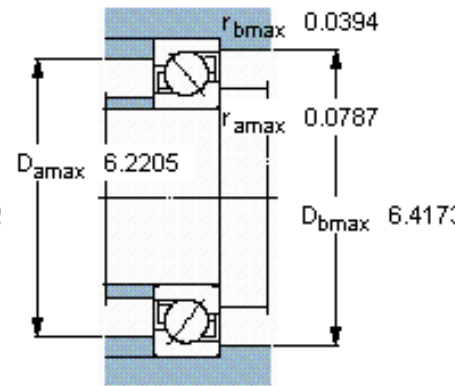

SKF 7316 BEGAY参数

主要尺寸	d	80	mm	-
	D	170	mm	-
	B	39	mm	-
基本额定载荷	C	143000	N	动载荷
	C_0	118000	N	静载荷
疲劳载荷极限	P_u	4500	N	-
额定转速	参考转速	4500	r/min	-
	极限转速	4500	r/min	-
重量	重量	3700	g	-
型号	* SKF 探索者轴承	7316 BEGAY	-	-

SKF 7316 BEGAY图片

参考资料:<http://www.sozhou.com/p/b034e364.html>

计算系数

k_r 0,1

k_a 1,6

e 1,14

X 0,35

Y 0,57