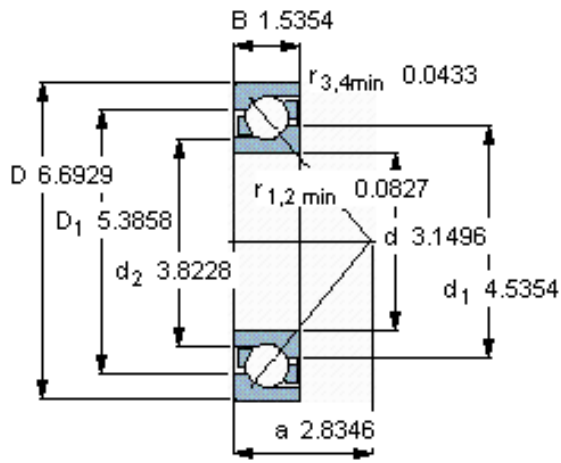

SKF 7316 BEGAY参数

主要尺寸	d	80	mm	-
	D	170	mm	-
	B	39	mm	-
基本额定载荷	C	143000	N	动载荷
	C_0	118000	N	静载荷
疲劳载荷极限	P_u	4500	N	-
额定转速	参考转速	4500	r/min	-
	极限转速	4500	r/min	-
重量	重量	3700	g	-
型号	* SKF 探索者轴承	7316 BEGAY	-	-

SKF 7316 BEGAY图片

参考资料:<http://www.sozhou.com/p/b034e364.html>

计算系数

k_r 0,1

k_a 1,6

e 1,14

X 0,35

Y 0,57