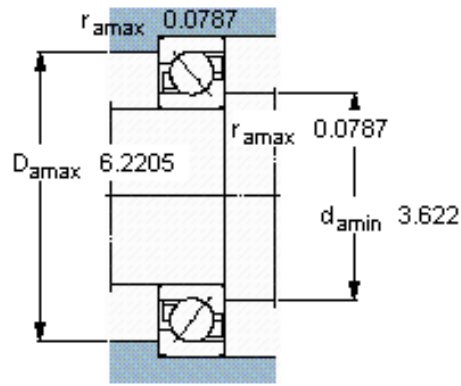

SKF 7316 BEGAY参数

主要尺寸	d	80	mm	-
	D	170	mm	-
	B	39	mm	-
基本额定载荷	C	143000	N	动载荷
	C_0	118000	N	静载荷
疲劳载荷极限	P_u	4500	N	-
额定转速	参考转速	4500	r/min	-
	极限转速	4500	r/min	-
重量	重量	3700	g	-
型号	* SKF 探索者轴承	7316 BEGAY	-	-

SKF 7316 BEGAY图片

参考资料:<http://www.sozhou.com/p/b034e364.html>

计算系数

k_r 0,1

k_a 1,6

e 1,14

X 0,35

Y 0,57