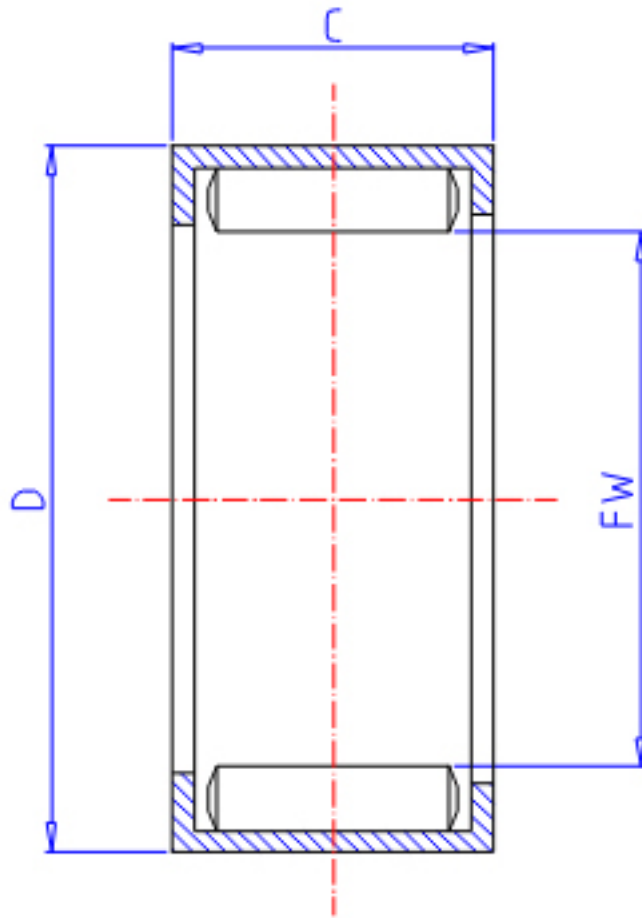

IKO YT 2428参数

轴径	STDRT	24	mm	轴径
型号	ORDER	YT 2428		型号
重量	MASS	54.00	g	重量
主要尺寸	FW	24	mm	内径
	D	31	mm	外径
	C	28	mm	宽度
基本额定载荷	CR	36800	N	动载荷
	COR	79900	N	静载荷

IKO YT 2428图片

参考资料:<http://www.sozhou.com/p/b03ad04b.html>