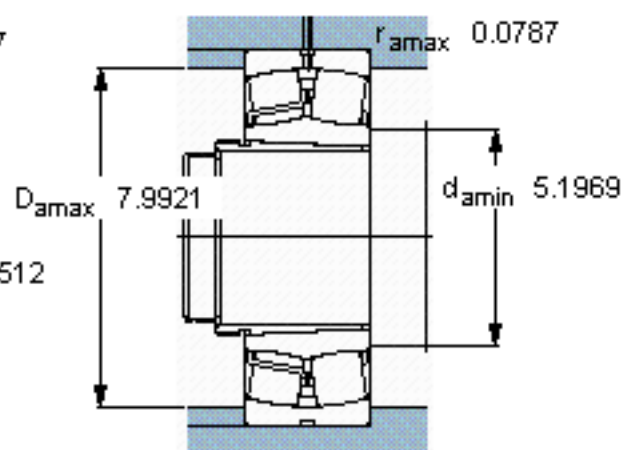

SKF 22224 EK + AHX 3124 *参数

主要尺寸	d_1	115	mm	-
	D	215	mm	-
	B	58	mm	-
基本额定载荷	C	630000	N	动载荷
	C_0	765000	N	静载荷
疲劳载荷极限	P_u	73500	N	-
额定转速	参考转速	2800	r/min	-
	极限转速	3800	r/min	-
重量	重量	9550	g	-
型号	* SKF 探索者轴承	22224 EK + AHX 3124	-	-
		*	-	-

SKF 22224 EK + AHX 3124 *图片

参考资料: <http://www.sozhou.com/p/b0539481.html>

计算系数

e 0,26

Y_1 2,6

Y_2 3,9

Y_0 2,5