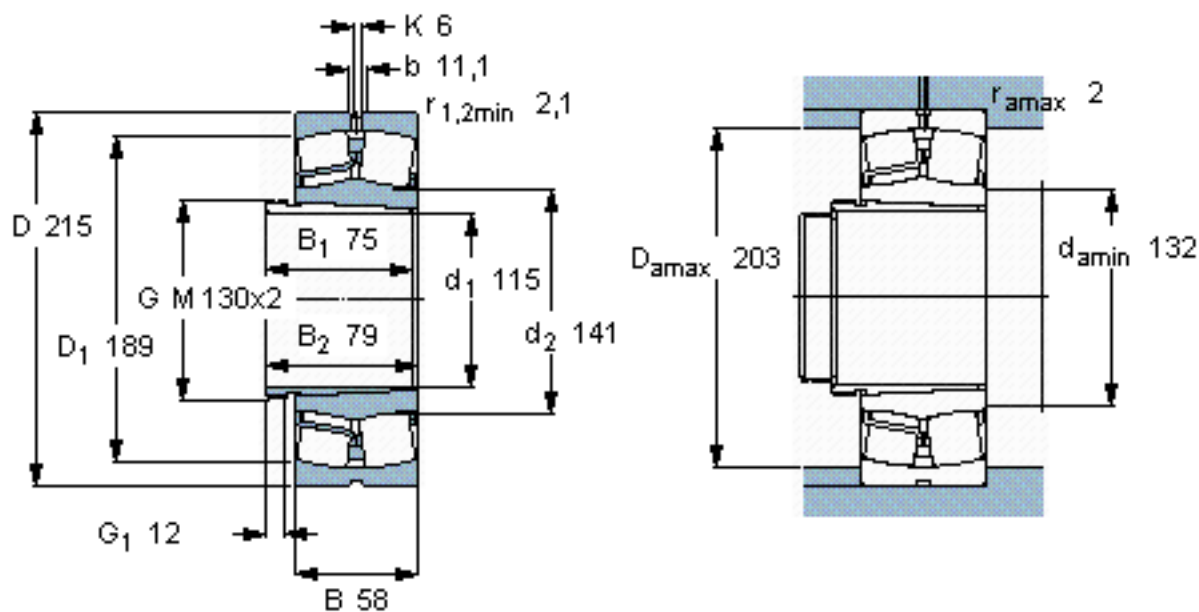

SKF 22224 EK + AHX 3124 *参数

主要尺寸	d_1	115	mm	-
	D	215	mm	-
	B	58	mm	-
基本额定载荷	C	630000	N	动载荷
	C_0	765000	N	静载荷
疲劳载荷极限	P_u	73500	N	-
额定转速	参考转速	2800	r/min	-
	极限转速	3800	r/min	-
重量	重量	9550	g	-
型号	* SKF 探索者轴承	22224 EK + AHX 3124	-	-
		*	-	-

SKF 22224 EK + AHX 3124 *图片

参考资料: <http://www.sozhou.com/p/b0539481.html>

计算系数

e 0,26

Y_1 2,6

Y_2 3,9

Y_0 2,5