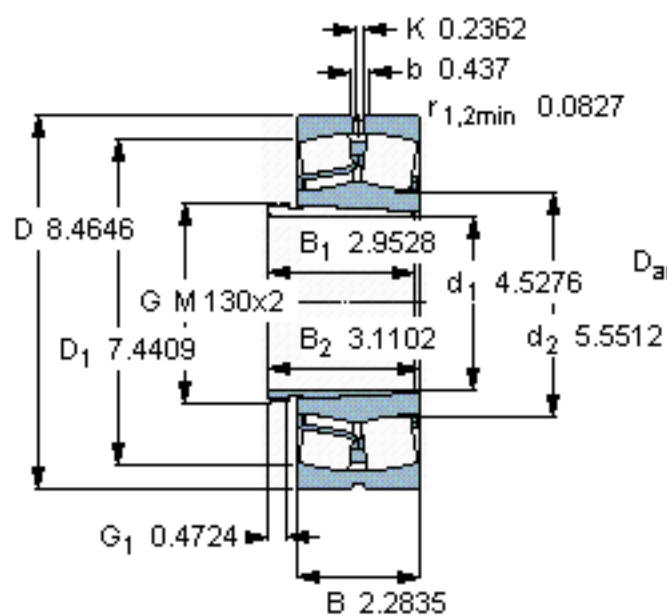

SKF 22224 EK + AHX 3124 *参数

主要尺寸	d_1	115	mm	-
	D	215	mm	-
	B	58	mm	-
基本额定载荷	C	630000	N	动载荷
	C_0	765000	N	静载荷
疲劳载荷极限	P_u	73500	N	-
额定转速	参考转速	2800	r/min	-
	极限转速	3800	r/min	-
重量	重量	9550	g	-
型号	* SKF 探索者轴承	22224 EK + AHX 3124	-	-
		*	-	-

SKF 22224 EK + AHX 3124 *图片

参考资料: <http://www.sozhou.com/p/b0539481.html>

计算系数

e 0,26

Y_1 2,6

Y_2 3,9

Y_0 2,5