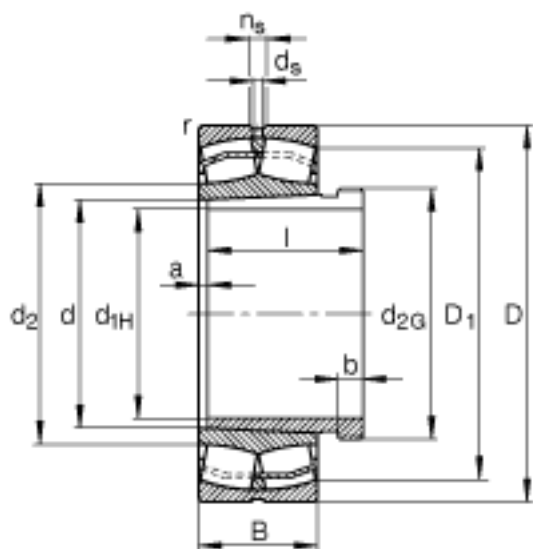

FAG 23234-E1-K-TVPB + AH3234G参数

尺寸	d_{1H}	160	mm	-	
	D	310	mm	-	
	B	110	mm	-	
	a	6	mm	-	
	b	24	mm	-	
	D_1	267.4	mm	-	
	$D_{a\ max}$	293	mm	-	
	d	170	mm	-	
	d_2	199.8	mm	-	
	d_{2G}	M180x3		-	
	$d_{a\ min}$	187	mm	-	
	d_s	8	mm	-	
	l	134	mm	-	
	n_s	15	mm	-	
	$r_{a\ max}$	3	mm	-	
	r_{min}	4	mm	-	
	说明		AH3234G		型号, 退卸套
	重量	m	33100	g	质量
m_1		4290	g	质量, 退卸套	
基本额定载荷	C_r	1640000	N	基本额定动载荷, 径向	
计算系数	e	0.33		-	
	Y_1	2.03		-	
	Y_2	3.02		-	
基本额定载荷	C_{0r}	2170000	N	基本额定静载荷, 径向	
计算系数	Y_0	1.98		-	
极限转速	n_G	2090	r/min	极限转速	
参考转速	n_B	1190	r/min	参考速度	
疲劳极限载荷	C_{ur}	163000	N	疲劳极限载荷, 径向	

FAG 23234-E1-K-TVPB + AH3234G图片

参考资料:<http://www.sozhou.com/p/b0a54c80.html>