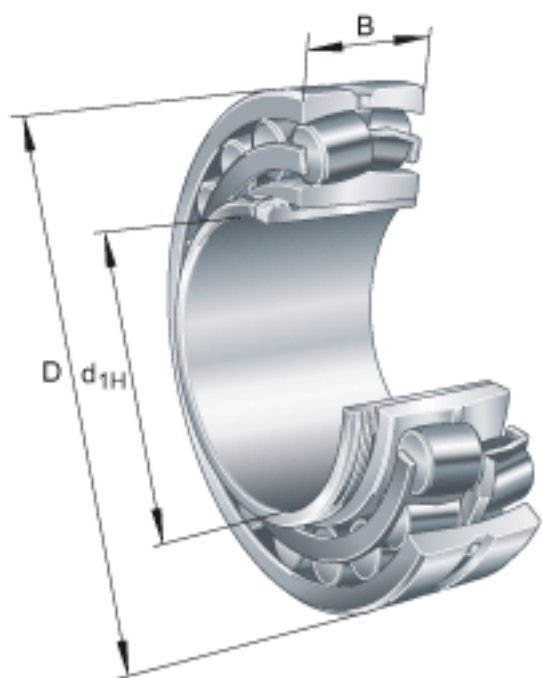

FAG 23234-E1-K-TVPB + AH3234G参数

尺寸	d_{1H}	160	mm	-	
	D	310	mm	-	
	B	110	mm	-	
	a	6	mm	-	
	b	24	mm	-	
	D_1	267.4	mm	-	
	$D_{a\ max}$	293	mm	-	
	d	170	mm	-	
	d_2	199.8	mm	-	
	d_{2G}	M180x3		-	
	$d_{a\ min}$	187	mm	-	
	d_s	8	mm	-	
	l	134	mm	-	
	n_s	15	mm	-	
	$r_{a\ max}$	3	mm	-	
	r_{min}	4	mm	-	
	说明		AH3234G		型号, 退卸套
	重量	m	33100	g	质量
m_1		4290	g	质量, 退卸套	
基本额定载荷	C_r	1640000	N	基本额定动载荷, 径向	
计算系数	e	0.33		-	
	Y_1	2.03		-	
	Y_2	3.02		-	
基本额定载荷	C_{0r}	2170000	N	基本额定静载荷, 径向	
计算系数	Y_0	1.98		-	
极限转速	n_G	2090	r/min	极限转速	
参考转速	n_B	1190	r/min	参考速度	
疲劳极限载荷	C_{ur}	163000	N	疲劳极限载荷, 径向	

FAG 23234-E1-K-TVPB + AH3234G图片

参考资料:<http://www.sozhou.com/p/b0a54c80.html>