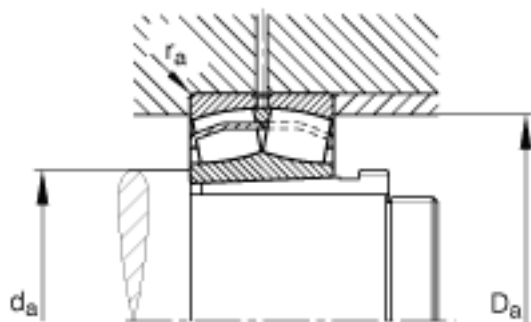

FAG 23234-E1-K-TVPB + AH3234G参数

尺寸	d_{1H}	160	mm	-	
	D	310	mm	-	
	B	110	mm	-	
	a	6	mm	-	
	b	24	mm	-	
	D_1	267.4	mm	-	
	$D_{a\ max}$	293	mm	-	
	d	170	mm	-	
	d_2	199.8	mm	-	
	d_{2G}	M180x3		-	
	$d_{a\ min}$	187	mm	-	
	d_s	8	mm	-	
	l	134	mm	-	
	n_s	15	mm	-	
	$r_{a\ max}$	3	mm	-	
	r_{min}	4	mm	-	
	说明		AH3234G		型号, 退卸套
	重量	m	33100	g	质量
m_1		4290	g	质量, 退卸套	
基本额定载荷	C_r	1640000	N	基本额定动载荷, 径向	
计算系数	e	0.33		-	
	Y_1	2.03		-	
	Y_2	3.02		-	
基本额定载荷	C_{0r}	2170000	N	基本额定静载荷, 径向	
计算系数	Y_0	1.98		-	
极限转速	n_G	2090	r/min	极限转速	
参考转速	n_B	1190	r/min	参考速度	
疲劳极限载荷	C_{ur}	163000	N	疲劳极限载荷, 径向	

FAG 23234-E1-K-TVPB + AH3234G图片