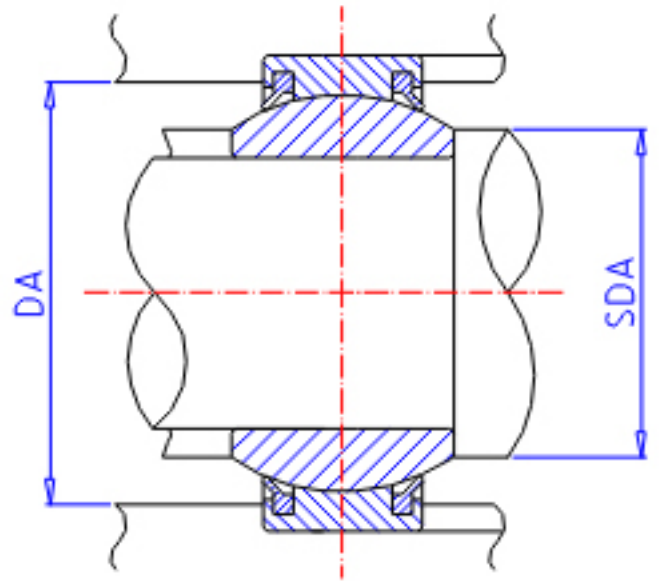

IKO GE 60EC-2RS参数

轴径	STDRT	60	mm	轴径
型号	ORDER	GE 60EC-2RS		型号
重量	MASS	1100	g	重量
主要尺寸	SD	60	mm	内径
	D	90	mm	外径
	B	44	mm	宽度
	C	36	mm	宽度
	SDK	80.0	mm	-
	SR1	1.0	mm	(最小)
	SR2	1.0	mm	(最小)
容许倾斜角度	ALP	3		容许倾斜角度
安装尺寸	SDAMIN	65.5	mm	(最小)
	SDAMAX	66.5	mm	(最大)
	DAMAX	84.5	mm	(最大)
	DAMIN	79.0	mm	(最小)
动态负载容量	CD	282000	N	动态负载容量
静态负载容量	CS	706000	N	静态负载容量

IKO GE 60EC-2RS图片

参考资料:<http://www.sozhou.com/p/b0f5ea80.html>