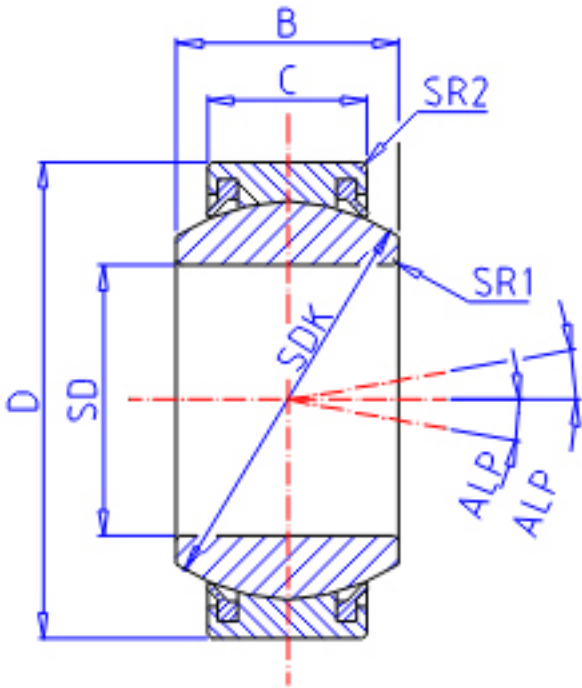

IKO GE 60EC-2RS参数

轴径	STDRT	60	mm	轴径
型号	ORDER	GE 60EC-2RS		型号
重量	MASS	1100	g	重量
主要尺寸	SD	60	mm	内径
	D	90	mm	外径
	B	44	mm	宽度
	C	36	mm	宽度
	SDK	80.0	mm	-
	SR1	1.0	mm	(最小)
	SR2	1.0	mm	(最小)
容许倾斜角度	ALP	3		容许倾斜角度
安装尺寸	SDAMIN	65.5	mm	(最小)
	SDAMAX	66.5	mm	(最大)
	DAMAX	84.5	mm	(最大)
	DAMIN	79.0	mm	(最小)
动态负载容量	CD	282000	N	动态负载容量
静态负载容量	CS	706000	N	静态负载容量

IKO GE 60EC-2RS图片

参考资料:<http://www.sozhou.com/p/b0f5ea80.html>