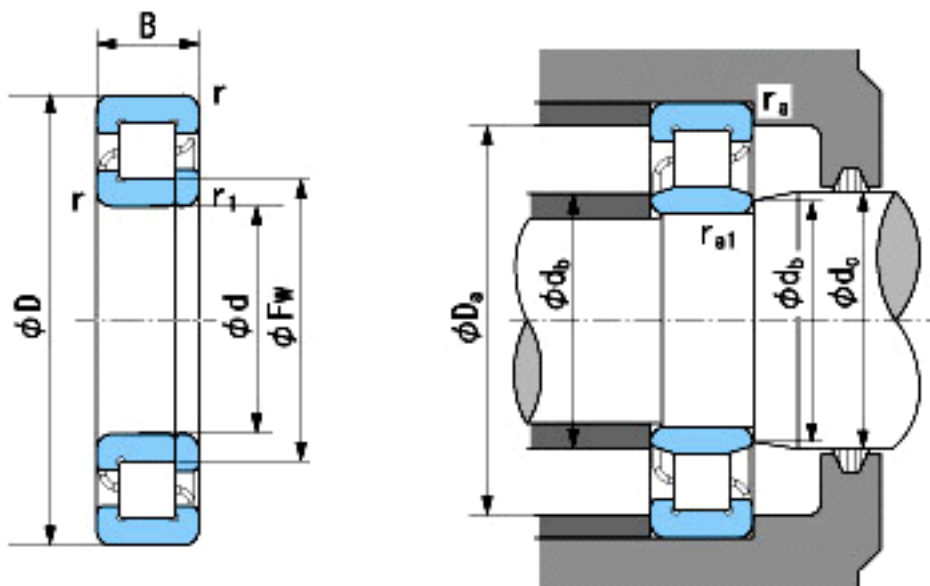

NACHI NUP2234参数

外形尺寸	d	170	mm	内径
	D	310	mm	外径
	B	86	mm	宽度
	r	4~6.5	mm	径向
	r	4~9	mm	径向
	r1	4~6.5	mm	径向
	r1	4~9	mm	径向
	Fw	208	mm	-
安装尺寸	db(min)	188	mm	(最小)
	db(max)	204	mm	(最大)
	dc(max)	211	mm	(最大)
	Da(max)	292	mm	(最大)
	ra(max)	3	mm	(最大)
	ra1(max)	3	mm	(最大)
基本额定载荷	Cr	725000	N	动载荷
	Cor	1100000	N	静载荷
极限速度	Grease	1800	r/min	脂润滑
	Oil	2200	r/min	油润滑

NACHI NUP2234图片