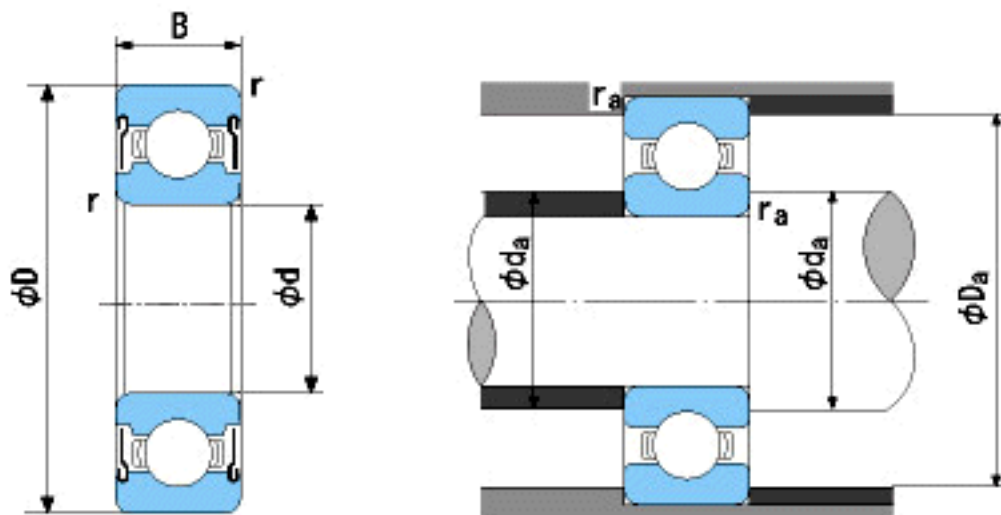

NACHI 6920ZZ参数

外形尺寸	d	100	mm	内径
	D	140	mm	外径
	B	20	mm	宽度
	r	1.1~2	mm	轴向
	r	1.1~3.5	mm	轴向
安装尺寸	da (min)	106	mm	(最小)
	Da (max)	134	mm	(最大)
	ra (max)	1	mm	(最大)
重量	Mass	771	g	重量
基本额定载荷	Cr	42500	N	动载荷
	Cor	36500	N	静载荷
极限速度	Grease	4500	r/min	脂润滑
	Oil	-	r/min	油润滑

NACHI 6920ZZ图片

参考资料:<http://www.sozhou.com/p/b126d750.html>