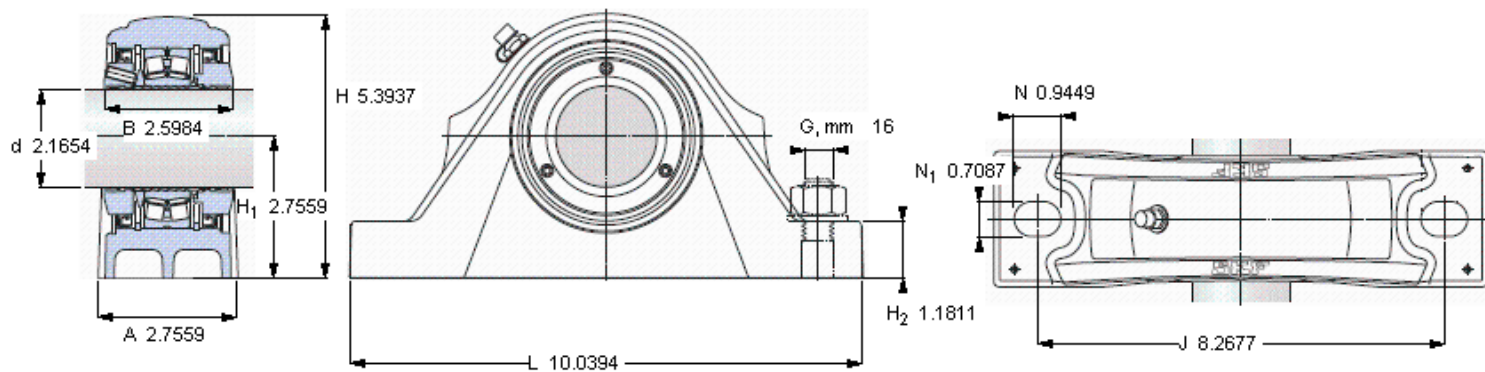

### SKF SYNT 55 LTF参数

主要尺寸	d	55	mm	-
	A	70	mm	-
	H	137	mm	-
	H <sub>1</sub>	70	mm	-
	L	255	mm	-
基本额定载荷	C	125000	N	动载荷
	C <sub>0</sub>	127000	N	静载荷
疲劳载荷极限	P <sub>u</sub>	13700	N	-
极限转速	极限转速	1550	r/min	-
重量	重量	6000	g	-
型号	型号	SYNT 55 LTF	-	-
基本轴承型号	基本轴承型号	22211 E	-	-

### SKF SYNT 55 LTF图片

重新润滑脂量 [克]	5
允许轴向位移 [mm] (从中间位置)	2,5

端盖  
ECY 211