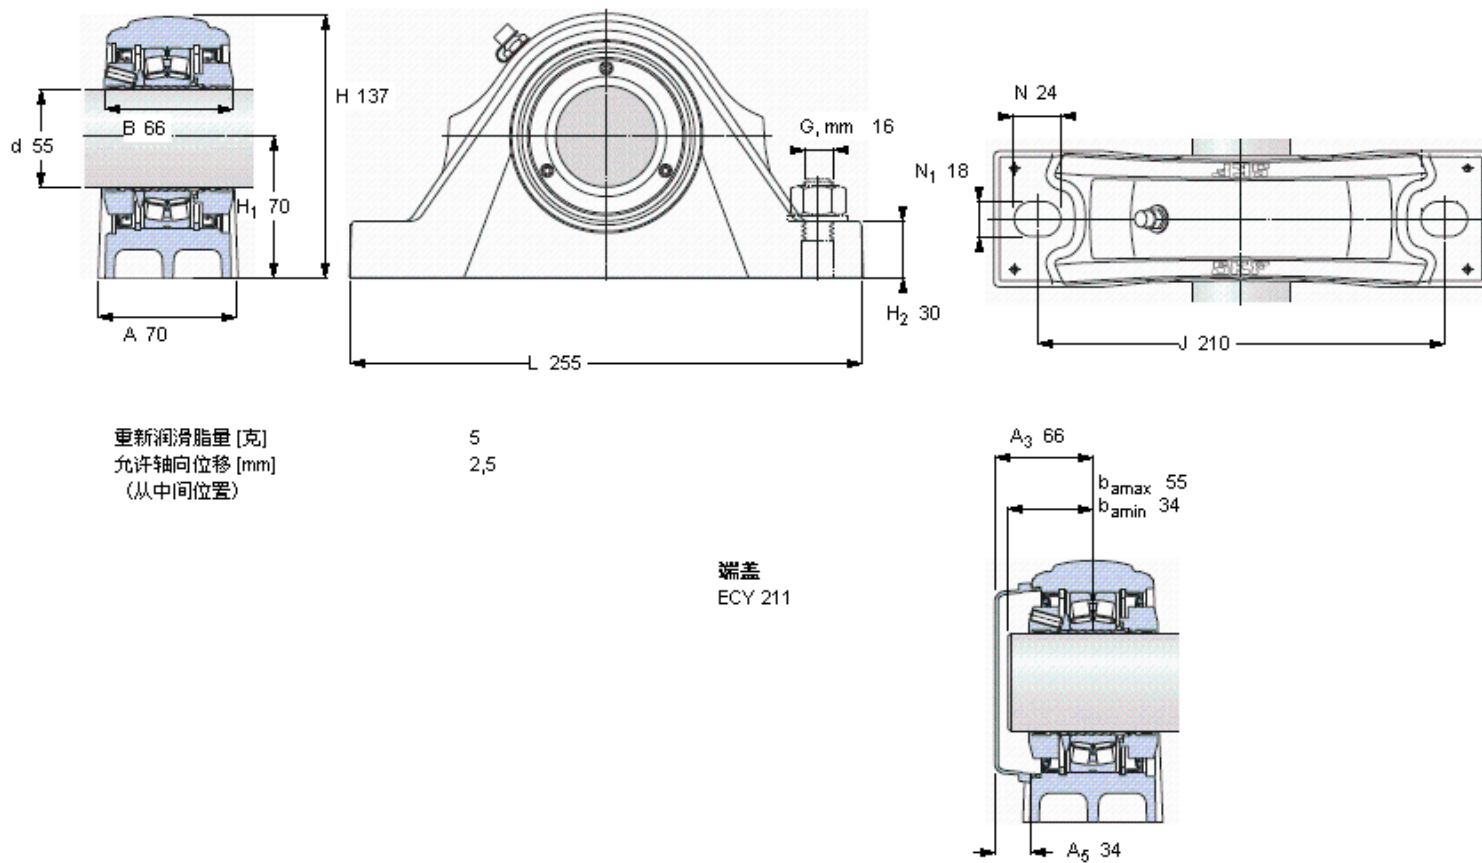

### SKF SYNT 55 LTF参数

主要尺寸	d	55	mm	-
	A	70	mm	-
	H	137	mm	-
	H <sub>1</sub>	70	mm	-
	L	255	mm	-
基本额定载荷	C	125000	N	动载荷
	C <sub>0</sub>	127000	N	静载荷
疲劳载荷极限	P <sub>u</sub>	13700	N	-
极限转速	极限转速	1550	r/min	-
重量	重量	6000	g	-
型号	型号	SYNT 55 LTF	-	-
基本轴承型号	基本轴承型号	22211 E	-	-

### SKF SYNT 55 LTF图片

重新润滑脂量 [克]	5
允许轴向位移 [mm] (从中间位置)	2,5

端盖  
ECY 211