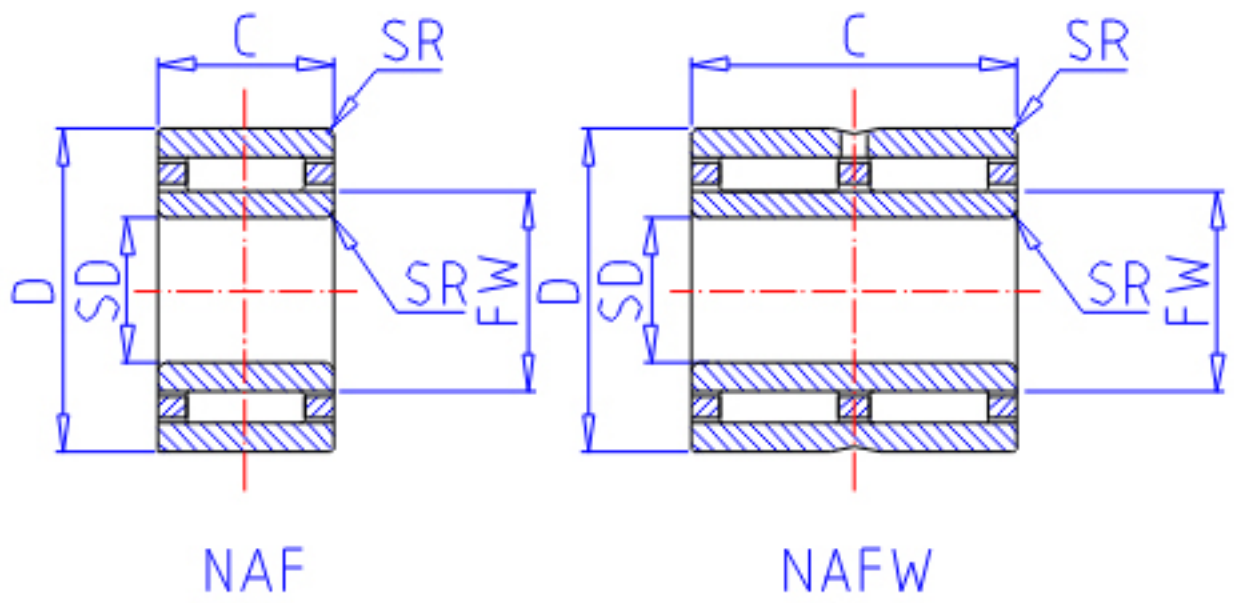

IKO NAF 72012参数

轴径	STDRT	7	mm	轴径
型号	ORDER	NAF 72012		型号
重量	MASS	22.5	g	重量
主要尺寸	SD	7	mm	内径
	FW	10	mm	内径
	D	20	mm	外径
	C	12	mm	宽度
	SR	0.3	mm	(最小)
安装尺寸	SDB	13.5	mm	-
	DA	18	mm	(最大)
	SDAMIN	9	mm	(最小)
	SDAMAX	9.7	mm	(最大)
	DB	10.4	mm	-
基本额定载荷	CR	5940	N	动载荷
	COR	6000	N	静载荷
搭配内圈	IR	LRT 71012-1		搭配内圈

IKO NAF 72012图片