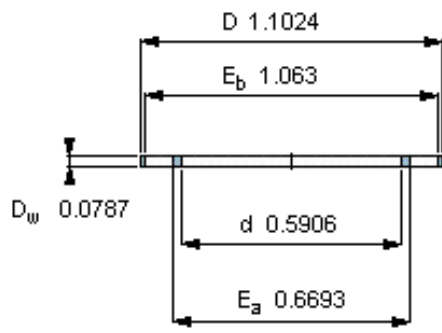

AXK 1528

适宜的部件
滚道圈

LS 1528

推力圈

AS 1528

轴垫圈

WS 81102

轴承座垫圈

GS 81102