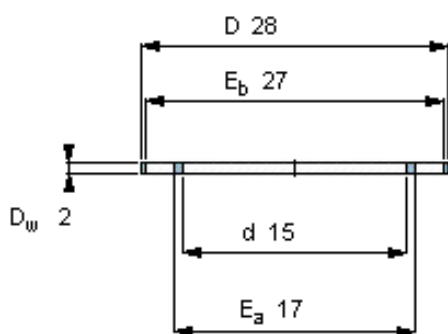

SKF AXK 1528参数

主要尺寸	d	15	mm	-
	D	28	mm	-
	D_w	2	mm	-
基本额定载荷	C	10400	N	动载荷
	C_0	37500	N	静载荷
疲劳载荷极限	P_u	4150	N	-
额定转速	参考转速	4800	r/min	-
	极限转速	9500	r/min	-
重量	重量	4	g	-
型号	型号	AXK 1528	-	-

SKF AXK 1528图片

AXK 1528