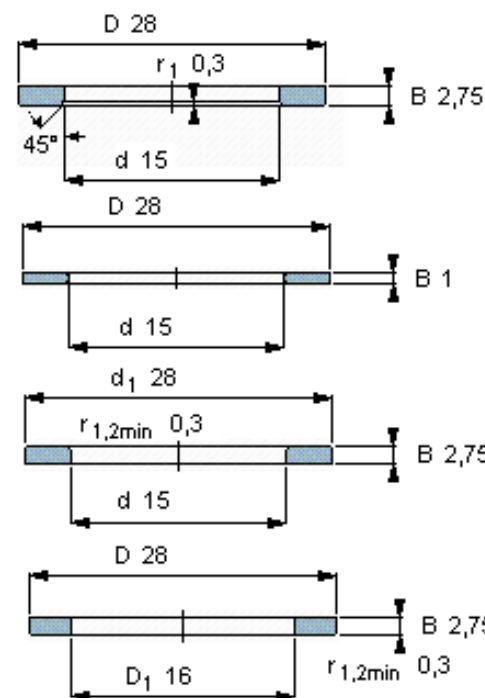

SKF AXK 1528参数

主要尺寸	d	15	mm	-
	D	28	mm	-
	D_w	2	mm	-
基本额定载荷	C	10400	N	动载荷
	C_0	37500	N	静载荷
疲劳载荷极限	P_u	4150	N	-
额定转速	参考转速	4800	r/min	-
	极限转速	9500	r/min	-
重量	重量	4	g	-
型号	型号	AXK 1528	-	-

SKF AXK 1528图片

AXK 1528

适宜的部件

滚道圈
LS 1528

推力圈
AS 1528

轴垫圈
WS 81102

轴承座垫圈
GS 81102

参考资料:<http://www.sozhou.com/p/b1d3fc61.html>

AXK 1528

适宜的部件
滚道圈